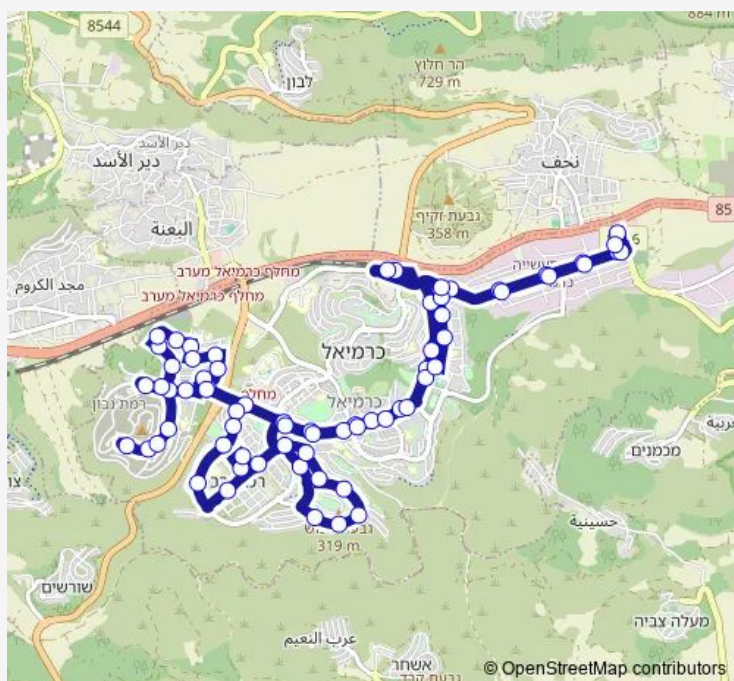

אביב/נחל צלמון

### Route schedule

מסוף אגד ביג כרמיאל — מתחם ביג כרמיאל

Monday	—
Tuesday	—
Wednesday	—
Thursday	—
Friday	14:00-16:25
Saturday	16:45-23:40
Sunday	—

### Route info

Direction: מסוף אגד ביג כרמיאל

Stops: 69

Trip Duration: 1 hour 23 min

7 — מסוף אגד ביג כרמיאל-כרמיאל->-מתחם ביג כרמיאל-#3

BusMaps

אביב/נחל דלתון

אביב/נשיאי ישראל