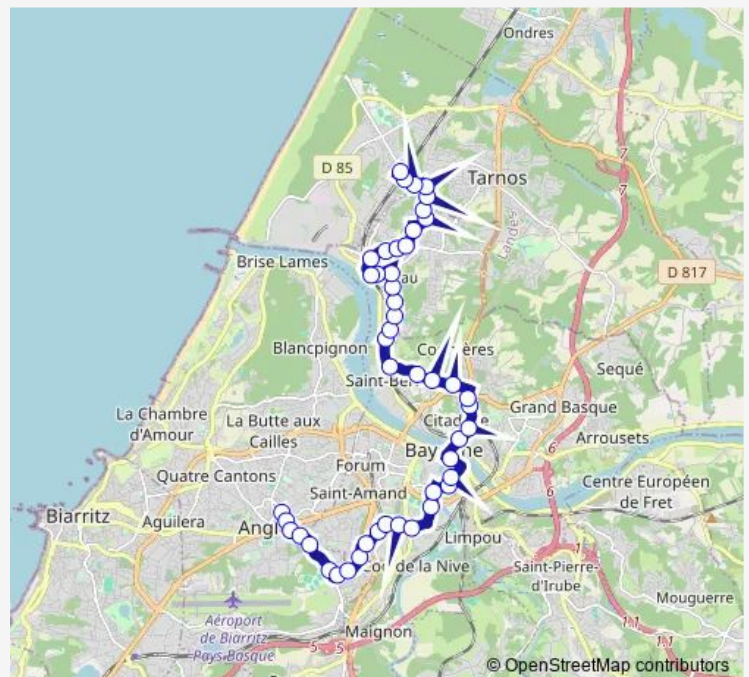

Cité des Arts

Conservatoire

J. Loeb

Cassin

Lauga

Pont du Génie

Arsenal

Place St-André

Réduit Boufflers

Gare de Bayonne

Maubèc

Route schedule

Quintaou Endarra — Square Mora

Monday 06:19-23:21

Tuesday 06:19-23:21

Wednesday 06:19-23:21

Thursday 06:19-23:21

Friday 06:19-23:21

Saturday 06:19-23:21

Sunday 06:19-23:21

Route info

Direction: Quintaou Endarra

Stops: 47

Trip Duration: 0 hour 54 min

7 — Tarnos Square Mora - Anglet Quintaou Endarra

Citadelle

Matràs

Le Bridon

Amade

Laharie

Delvaille

Pont St-Bernard