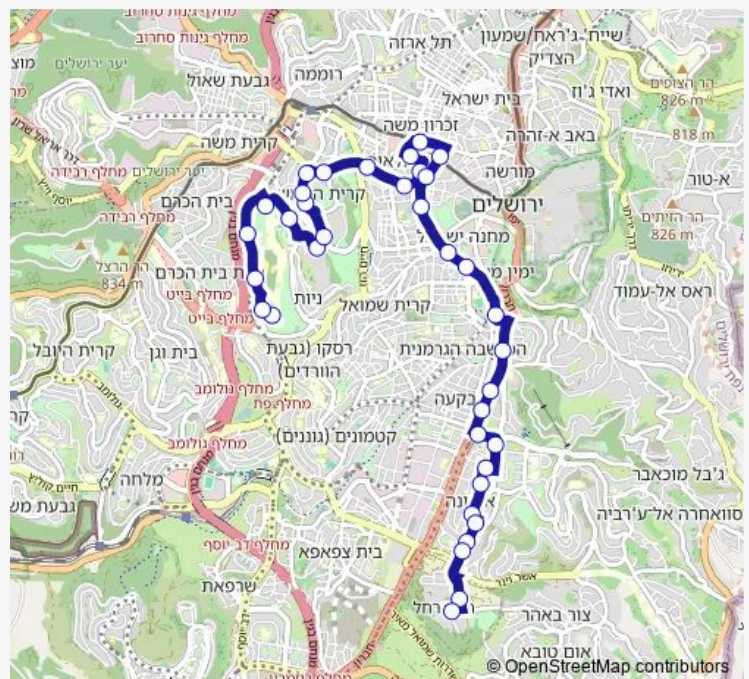

### Route schedule

קמפוס ספרא/מסוף כפר ההייטק — מסוף/רמת רחל

Monday 00:00-23:40

Tuesday 00:00-23:40

Wednesday 00:00-23:40

Thursday 00:00-23:40

Friday 00:00-14:45

Saturday 18:40-23:40

### Route info

Direction: קמפוס ספרא/מסוף כפר ההייטק

Stops: 36

Trip Duration: 0 hour 36 min

קרן היסוד/שלום עליכם

החאן/דוד רמז

המעבדה/דרך חברון

דרך חברון/מרים החשמונאית