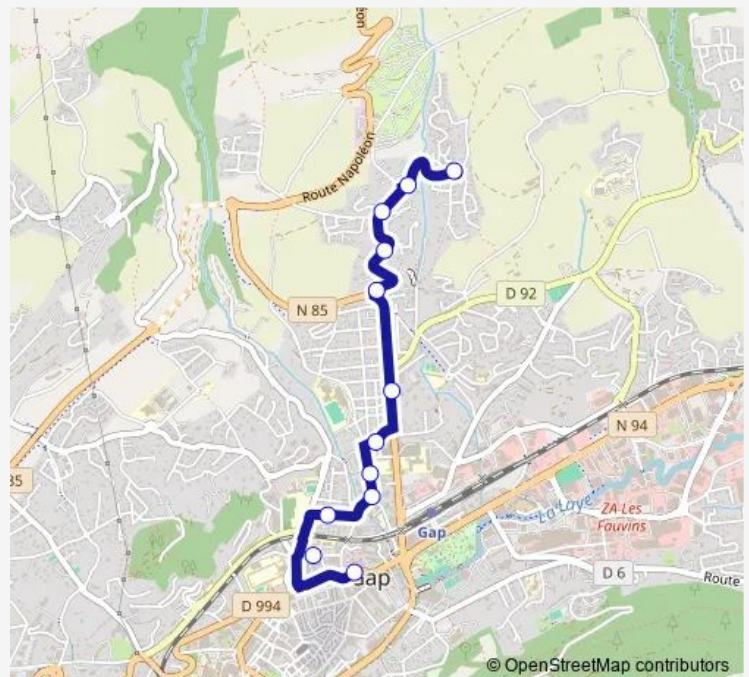

Pôle Universitaire

Ladoucette

Route schedule

Parassac — Ladoucette

Monday 08:30-19:02

Tuesday 08:30-19:02

Wednesday 08:30-19:02

Thursday 08:30-19:02

Friday 08:30-19:02

Saturday 08:30-19:02

Sunday —

Route info

Direction: Parassac

Stops: 12

Trip Duration: 0 hour 15 min

Direction

Faure du Serre 2 — Parassac

12 stops

[Open route schedule](#)

Faure du Serre 2

Pôle Universitaire

Camargue

Bonne

Arpège

Les Cheminots

Rochasson

Pont Blanc

Le Château d'eau

La Descente

Hauteville

Parassac

Route schedule