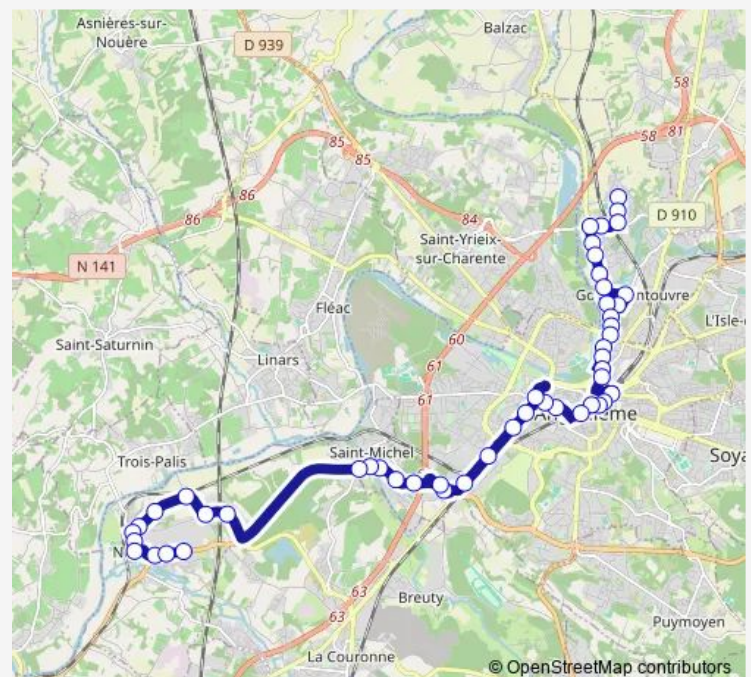

### Route schedule

Gond Pontouvre le Treuil — Nersac les Epinettes

Monday 06:00-20:00

Tuesday 06:00-20:00

Wednesday 06:00-20:00

Thursday 06:00-20:00

Friday 06:00-20:00

Saturday 06:00-19:35

### Route info

Direction: Gond Pontouvre le Treuil

Stops: 49

Trip Duration: 0 hour 47 min

7 — Ligne 07

BusMaps

Franquin

Les Halles