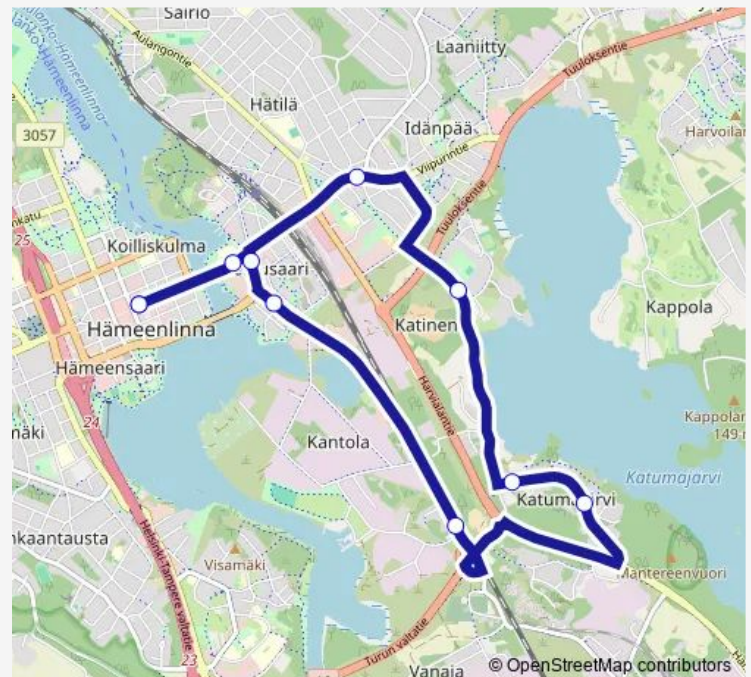

Valtion virastotalo L

Hämeenlinna Eureninkatu

Lahdensivuntie E

Virvelinranta

Kankaantausta (palvelulinja)

Ansionmäki L

Sisälähetys I

Turuntien silta I

Tori (palvelulinja)

Route schedule

Mäyränpesä — Tori (palvelulinja)

Monday	08:15
Tuesday	08:15
Wednesday	08:15
Thursday	08:15
Friday	08:15
Saturday	—
Sunday	—

Route info

Direction: Mäyränpesä

Stops: 11

Trip Duration: 0 hour 45 min

■ 7 — 7 Palvelulinja Seiska

Direction

Tori (palvelulinja) — Tori (palvelulinja)

17 stops

[Open route schedule](#)

Tori (palvelulinja)

Turuntien silta L

Sisälähetys L

Direction: Tori (palvelulinja)

Stops: 8

Trip Duration: 0 hour 45 min

7 Bus time schedules and route maps are available in an offline PDF at busmaps.com. Use the busmaps.com website to see live bus times, train schedule or subway schedule, and step-by-step directions for all public transit in Haameenlinna