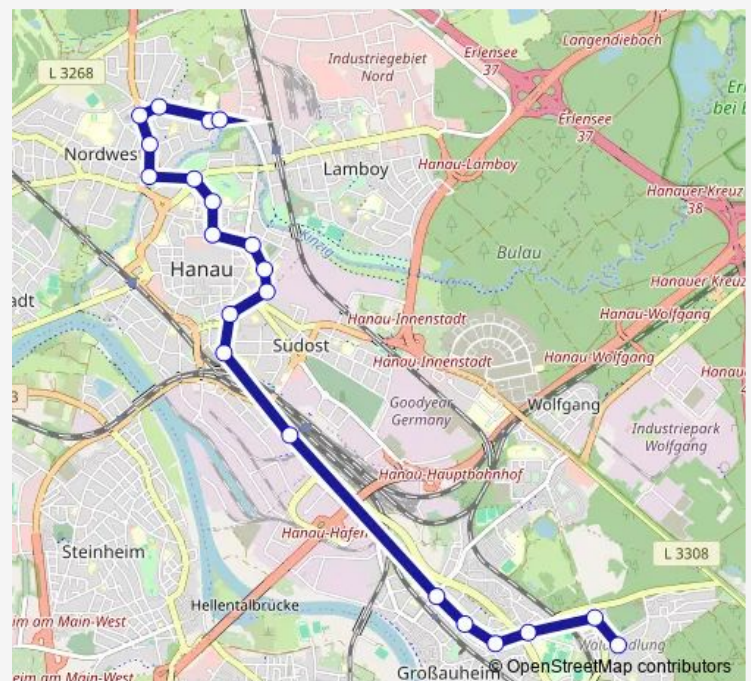

### Direction

Hanau Hauptbahnhof/Auheimer Straße —  
Hanau-Großauheim Rue de Conflans

6 stops

[Open route schedule](#)

Hanau Hauptbahnhof/Auheimer Straße

Hanau-Wolfgang Paul-Gerhardt-Schule

Hanau-Großauheim Rauschsiedlung

### Route schedule

Hanau Hauptbahnhof/Auheimer Straße —  
Hanau-Großauheim Rue de Conflans

Monday	07:35
Tuesday	07:35
Wednesday	07:35
Thursday	07:35
Friday	07:35
Saturday	—
Sunday	—

### Route info

Direction: Hanau Hauptbahnhof/Auheimer Straße

Stops: 6

Trip Duration: 0 hour 15 min

## Direction

Hanau Hohe Landesschule — Hanau-Großauheim Bruchwiesenweg

21 stops

[Open route schedule](#)

Hanau Hohe Landesschule

Hanau Hohe Landesschule

Hanau Alter Rückinger Weg

Hanau Schwedenstraße