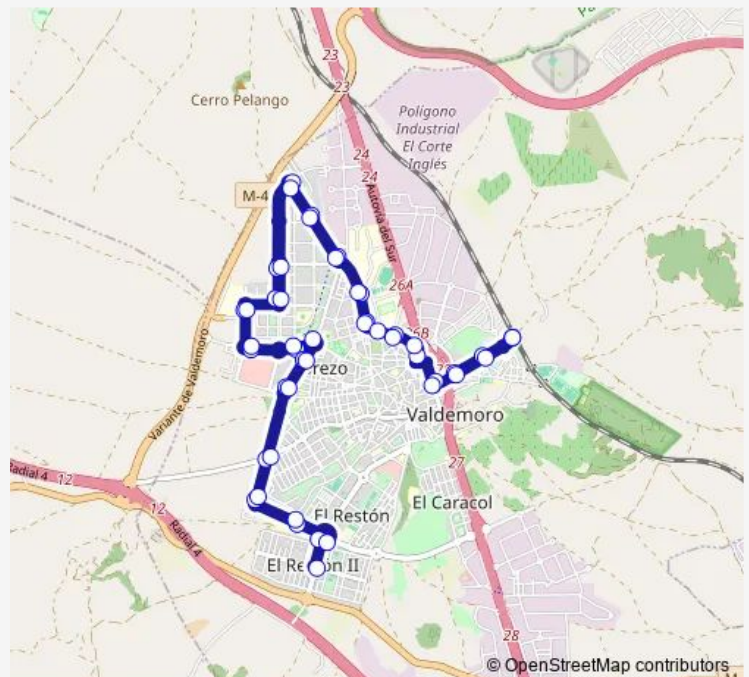

José María Pemán-Emilia Pardo Bazán

Av.España-Libertad

Av.España-Aguado

Av.España-Av.Mar Egeo

Av.Mar Egeo-Instituto

Route schedule

Pºestación-Est.Valdemoro — Pºestación-Est.Valdemoro

Monday 05:00-22:30

Tuesday 05:00-22:30

Wednesday 05:00-22:30

Thursday 05:00-22:30

Friday 05:00-22:30

Saturday 06:00-22:40

Sunday 06:00-22:40

Route info

Direction: Pºestación-Est.Valdemoro

Stops: 47

Trip Duration: 0 hour 44 min

7 — Estación Ffcc-Hospital-EL Restón

Gta.Sirenas-Av.Mar Mediterráneo

Gta.Las Amazonas-Homero

Gta.Las Sirenas-Av.Mediterráneo

Av.Mar Egeo-Poseidón

Av.España-Av.Mar Egeo