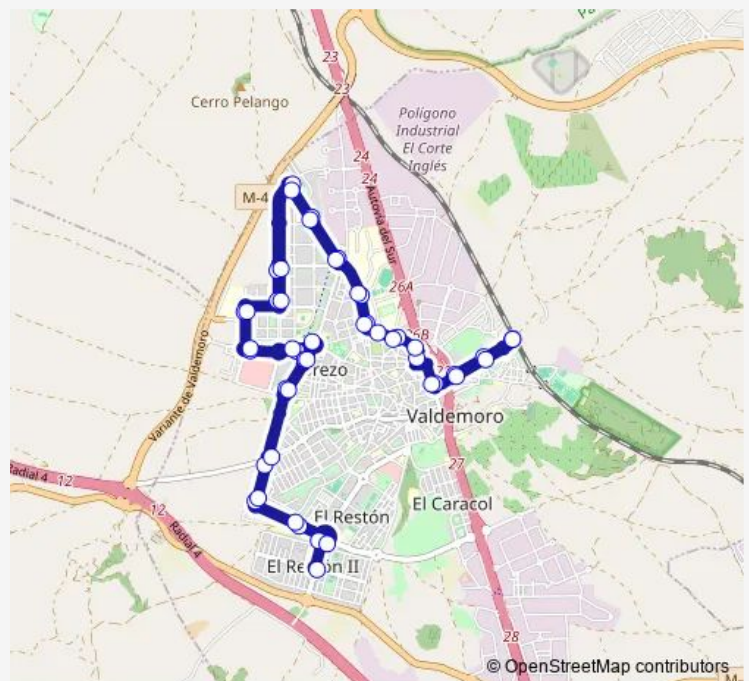

JOSÉ MARÍA PEMÁN-EMILIA PARDO BAZÁN

AV.ESPAÑA-LIBERTAD

AV.ESPAÑA-AGUADO

AV.ESPAÑA-AV.MAR EGEO

AV.MAR EGEO-INSTITUTO

Route schedule

PºESTACIÓN-EST.VALDEMORO —
PºESTACIÓN-EST.VALDEMORO

Monday	04:00-21:24
Tuesday	04:00-21:24
Wednesday	04:00-21:24
Thursday	04:00-21:24
Friday	04:00-21:24
Saturday	05:00-21:40
Sunday	05:00-21:40

Route info

Direction: PºESTACIÓN-EST.VALDEMORO

Stops: 47

Trip Duration: 0 hour 44 min

7 — Estación Ffcc-Hospital-EL Restón

GTA.SIRENAS-AV.MAR MEDITERRÁNEO

GTA.LAS AMAZONAS-HOMERO

GTA.LAS SIRENAS-AV.MEDITERRÁNEO