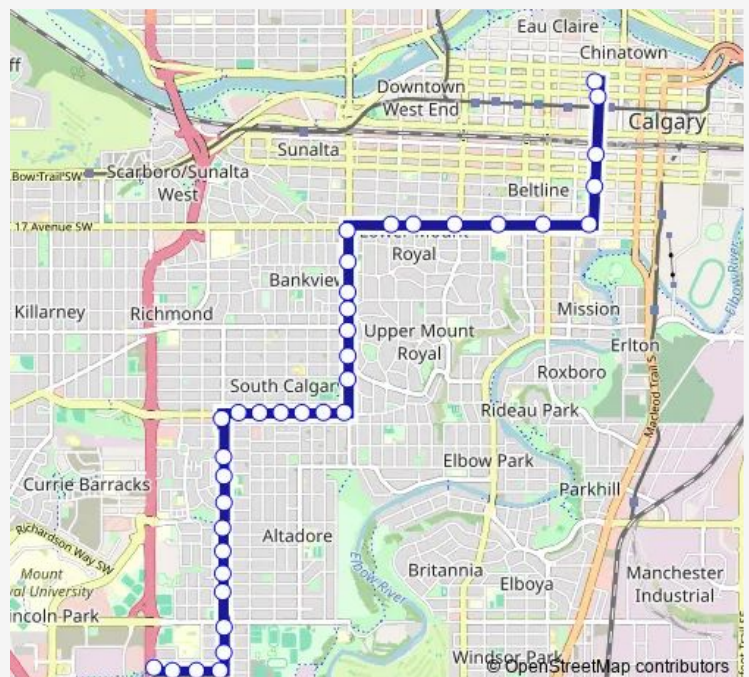

WB 33 AV SW@ 15 ST Sw

WB 33 AV SW@ 16 ST Sw

WB 33 AV SW@ 17 ST Sw

Route schedule

EB 5 AV SW @ 1 ST Sw — WB 54 AV SW @ Crowchild Tr

Monday 06:06-00:20⁺¹

Tuesday 06:06-00:20⁺¹

Wednesday 06:06-00:20⁺¹

Thursday 06:06-00:20⁺¹

Friday 06:06-00:20⁺¹

Saturday 06:16-23:45

Sunday 06:19-23:45

Route info

Direction: EB 5 AV SW @ 1 ST Sw

Stops: 37

Trip Duration: 0 hour 35 min

■ 7 — Marda Loop

WB 33 AV SW @ 18 ST Sw

WB 33 AV SW @ 19 ST Sw

SB 20 ST SW@ 33 AV Sw

SB 20 ST SW @ Somme Av

SB 20 ST SW @ 38 AV Sw

SB 20 ST SW @ Cambrai Av

SB 20 ST SW @ 42 AV Sw

Tuesday 05:28-23:48

Wednesday 05:28-23:48

Thursday 05:28-23:48

Friday 05:28-23:48

Saturday 05:45-23:41

Sunday 05:50-23:39

Route info

Direction: WB 54 AV SW @ Crowchild Tr