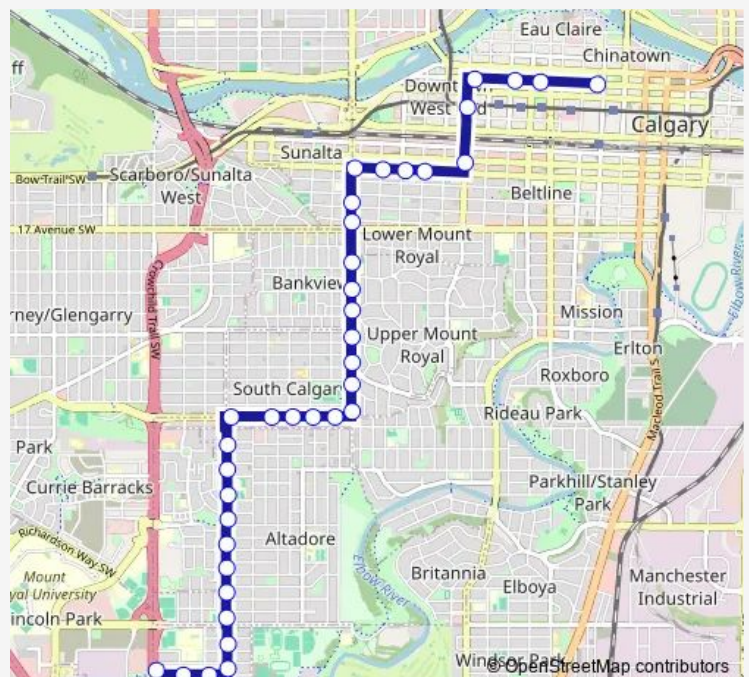

WB 33 AV SW@ 15 ST Sw

WB 33 AV SW@ 16 ST Sw

WB 33 AV SW@ 17 ST Sw

Route schedule

EB 5 AV SW @ 1 ST Sw — WB 54 AV SW @ Crowchild Tr

Monday 06:06-02:25⁺¹

Tuesday 03:00-02:25⁺¹

Wednesday 03:00-02:25⁺¹

Thursday 03:00-02:25⁺¹

Friday 03:00-02:25⁺¹

Saturday 03:00-23:45

Sunday 06:19-23:45

Route info

Direction: EB 5 AV SW @ 1 ST Sw

Stops: 37

Trip Duration: 0 hour 31 min

■ 7 — Marda Loop

WB 33 AV SW @ 18 ST Sw

WB 33 AV SW @ 19 ST SW

SB 20 ST SW@ 33 AV Sw

SB 20 ST SW @ Somme Av

SB 20 ST SW @ 38 AV Sw

SB 20 ST SW @ Cambrai Av

SB 20 ST SW @ 42 AV Sw

Tuesday 05:28-02:27⁺¹

Wednesday 05:28-02:27⁺¹

Thursday 05:28-02:27⁺¹

Friday 05:28-02:27⁺¹

Saturday 05:45-23:41

Sunday 05:50-23:39

Route info

Direction: WB 54 AV SW @ Crowchild Tr