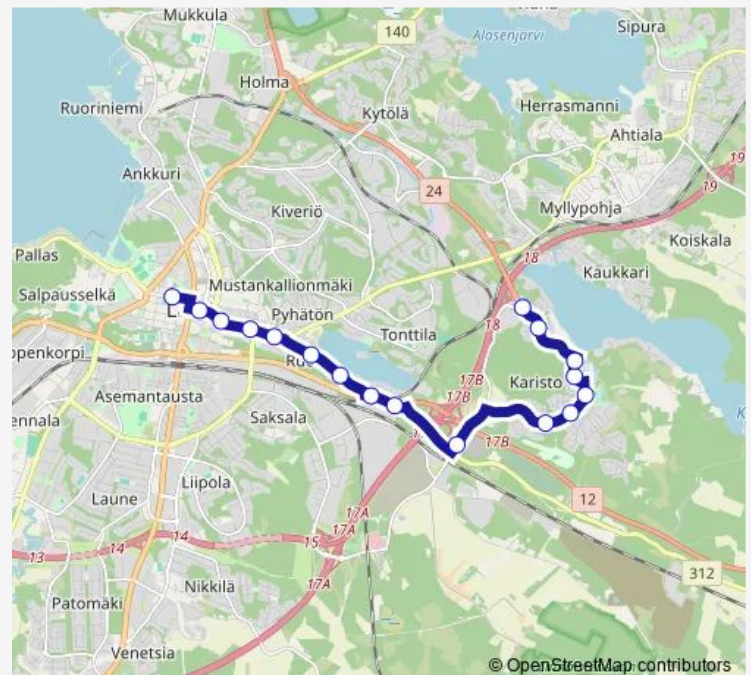

Pekanmäki

Möysän Koulu

Ruola

Harjula

Isopaavolankatu

Oikokatu

Reuna

Kauppatori E

Sunday —

Route info

Direction: Siivolankatu

Stops: 18

Trip Duration: 0 hour 25 min

7 — Kauppatori - Karisto

Direction

Kauppatori E — Siivolankatu

17 stops

[Open route schedule](#)

Kauppatori E

Siltapuisto

Oikokatu

ISO-Paavolankatu

Harjula

Möysän Koulu