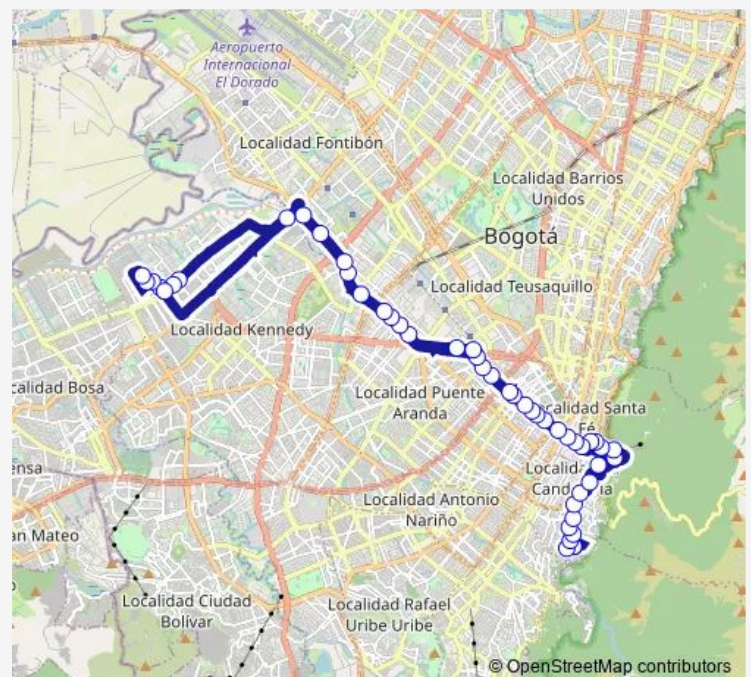

Bus 7 Consuelo Nocturna

[Go to website](#)

Direction

CL 38 Sur - KR 89 Br. Patio Bonito — CL 38 Sur - KR 89 Br. Patio Bonito

55 stops

[Open route schedule](#)

CL 38 Sur - KR 89 Br. Patio Bonito

KR 91A - CL 40A Sur

KR 91 A - CL 38A Sur

AC 38 Sur - AK 89

AC 38 Sur - KR 87d

AC 38 Sur - KR 86a

AV. C. de Cali - CL 36 Sur

AV. C. de Cali - CL 1 Sur

AV. C. de Cali - AV. Américas

AV. C. de Cali - CL 6D

AV. C. de Cali - CL 8C

AV. C. de Cali - CL 10B

AV. C. de Cali - AC 12

AV. C. de Cali - CL 13A

AV. C. de Cali - CL 15A

AV. Centenario - KR 82

AV. Centenario - KR 78G

AV. Centenario - AV. Boyacá

AV. Centenario - AV. Boyacá

AV. Centenario - KR 69B

AV. Centenario - AK 68D

Route schedule

CL 38 Sur - KR 89 Br. Patio Bonito — CL 38 Sur - KR 89 Br. Patio Bonito

Monday 22:00-22:30

Tuesday 22:00-22:30

Wednesday 22:00-22:30

Thursday 22:00-22:30

Friday 22:00-22:30

Saturday 22:00-22:30

Sunday —

Route info

Direction: CL 38 Sur - KR 89 Br. Patio Bonito

Stops: 55

Trip Duration: 1 hour 47 min

7 — Consuelo Nocturna