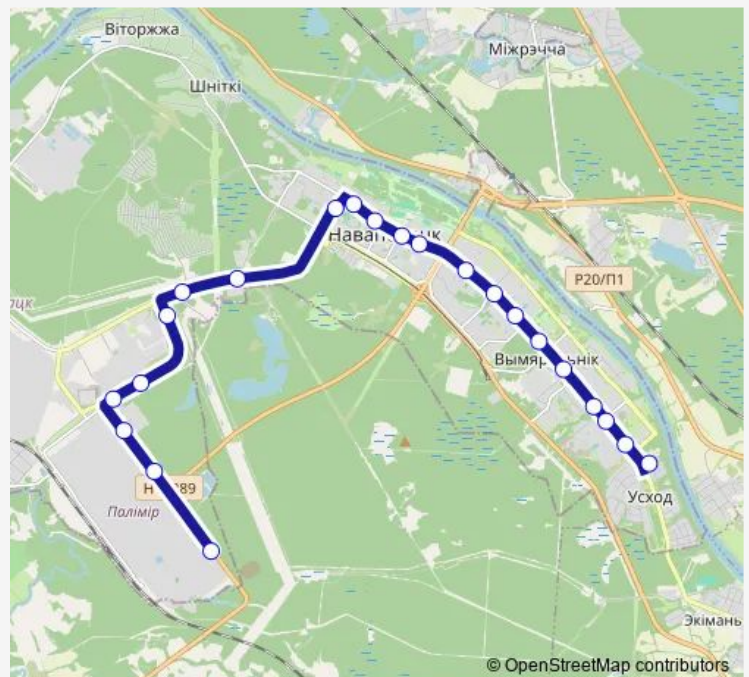

Bus 7

[Go to website](#)

Direction

Тсб — ДС Подкастельцы

22 stops

[Open route schedule](#)

- Тсб
- 9-я Проходная
- 10-я проходная
- Нрсму
- Кпд
- Витолит
- Подстанция
- Трамвайный парк
- Магазин Березка
- Кинотеатр Космос
- Гостиница Беларусь
- Строительная
- Молодёжная
- Комсомольская
- Музыкальная школа
- Кинотеатр Минск
- Гостиница Нафтан
- Завод «Измеритель»
- Подкастельцы
- Василевцы
- 8-й микрорайон

Route schedule

Тсб — ДС Подкастельцы

Monday	08:24-23:50
Tuesday	08:24-23:50
Wednesday	08:24-23:50
Thursday	08:24-23:50
Friday	08:24-23:50
Saturday	08:22-20:23
Sunday	08:22-20:23

Route info

Direction: Тсб

Stops: 22

Trip Duration: 0 hour 48 min

Direction

ДС Подкастельцы — Тсб

21 stops

[Open route schedule](#)

ДС Подкастельцы

8-й микрорайон

Василевцы