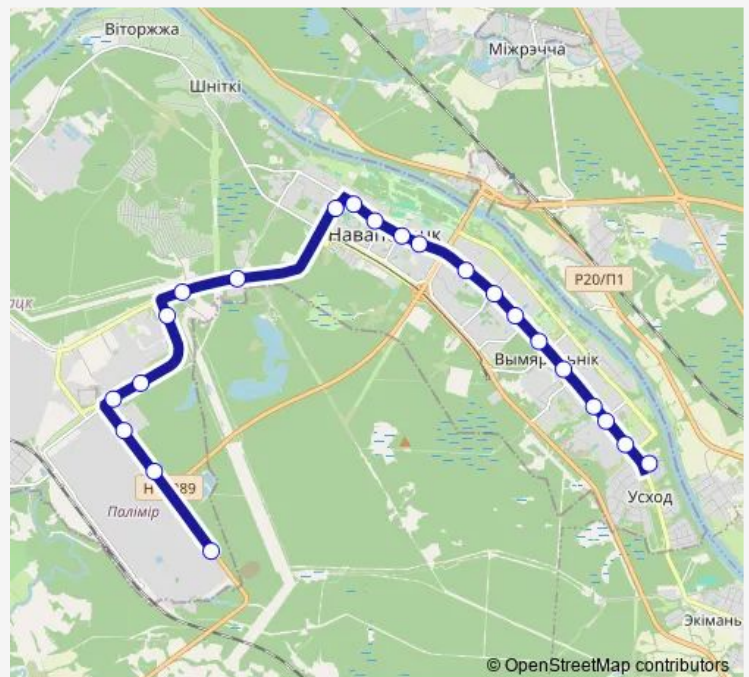

Bus 7

[Go to website](#)

Direction

Тсб — ДС Подкастельцы

22 stops

[Open route schedule](#)

- Тсб
- 9-я Проходная
- 10-я проходная
- Нрсму
- Кпд
- Витолит
- Подстанция
- Трамвайный парк
- Магазин Березка
- Кинотеатр Космос
- Гостиница Беларусь
- Строительная
- Молодёжная
- Комсомольская
- Музыкальная школа
- Кинотеатр Минск
- Гостиница Нафтан
- Завод «Измеритель»
- Подкастельцы
- Василевцы
- 8-й микрорайон

Route schedule

Тсб — ДС Подкастельцы

Monday	08:24-23:50
Tuesday	08:24-23:50
Wednesday	08:24-23:50
Thursday	08:24-23:50
Friday	08:24-23:50
Saturday	08:22-20:23
Sunday	08:22-20:23

Route info

Direction: Тсб

Stops: 22

Trip Duration: 0 hour 48 min

Direction

ДС Подкастельцы — Тсб

21 stops

[Open route schedule](#)

ДС Подкастельцы

8-й микрорайон

Василевцы