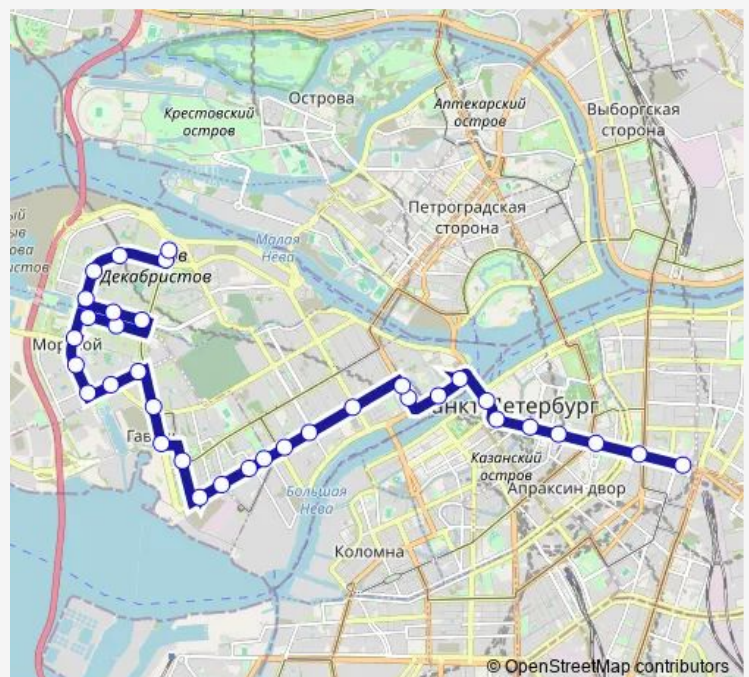

16-17-я линии В.О.

Косая линия

24-25-я линии В.О.

26-27 линии В.О.

Детская ул.

Весельная ул.

Гаванская ул., угол Среднего пр. В.О.

Шкиперский Проток, уг. Наличной ул.

Наличная ул., угол Малого пр. В.О.

### Route schedule

ст. Метро площадь Восстания — а.с. Наличная ул. - Посадки/Высадки Нет

Monday 05:30-23:57

Tuesday 05:30-23:57

Wednesday 05:30-23:57

Thursday 05:30-23:57

Friday 05:30-23:57

Saturday 05:30-23:57

### Route info

Direction: ст. Метро площадь Восстания

Stops: 35

Trip Duration: 1 hour 13 min

■ 7 — а.с. Наличная ул. - Московский вокзал

ул. Нахимова

ул. Нахимова, 11

Гостиница Прибалтийская