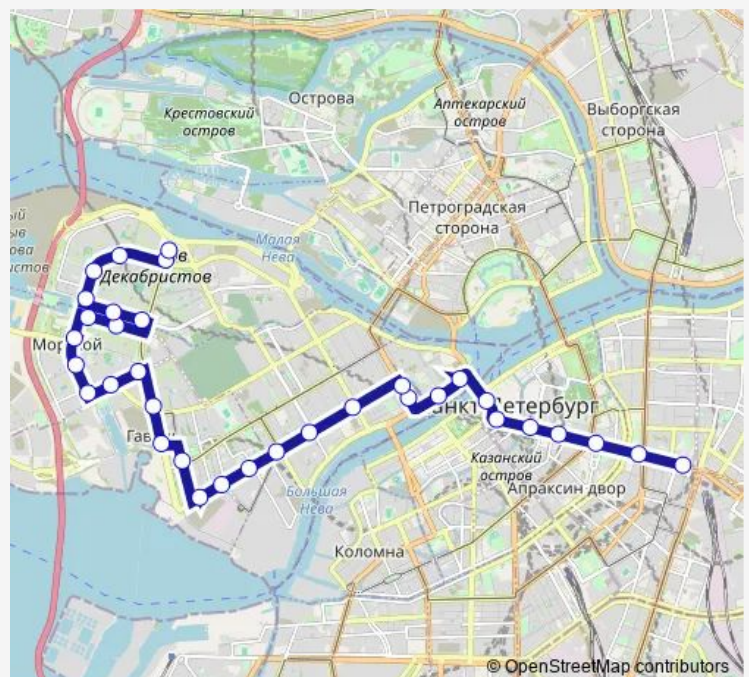

ул. Кораблестроителей, угол Новосмоленской наб.

Мичманская ул.

Боцманская ул.

Гостиница Прибалтийская

ул. Нахимова, 11

Наличная ул., угол ул. Нахимова

Малый пр. В.О.

Шкиперский Проток, уг. Наличной ул.

Средний пр. В.О.

Большой пр. В.О.

Весельная ул.

Детская ул.

Route schedule

а.с. Наличная ул. - Посадки/Высадки Нет — ст. Метро площадь Восстания

Monday	05:30-00:05 ⁺¹
Tuesday	05:30-00:05 ⁺¹
Wednesday	05:30-00:05 ⁺¹
Thursday	05:30-00:05 ⁺¹
Friday	05:30-00:05 ⁺¹
Saturday	05:30-00:05 ⁺¹
Sunday	05:30-00:05 ⁺¹

Route info

Direction: а.с. Наличная ул. - Посадки/Высадки Нет

Stops: 35

Trip Duration: 1 hour 1 min

■ 7 — а.с. Наличная ул. - Московский вокзал

26-27 линии В.О.

ст. Метро Горный Институт

Большой пр. В.О., угол 16-17-й Линий В.О.

Большой пр. В.О., угол 8-9-й Линий В.О.

1-я И Кадетская линии В.О., угол Большого пр. В.О.

Румянцевский Сад

Университет

Дворцовая пл.

Малая Морская ул., ст. Метро Адмиралтейская

ст. Метро Невский пр.

ст. Метро Гостиный Двор