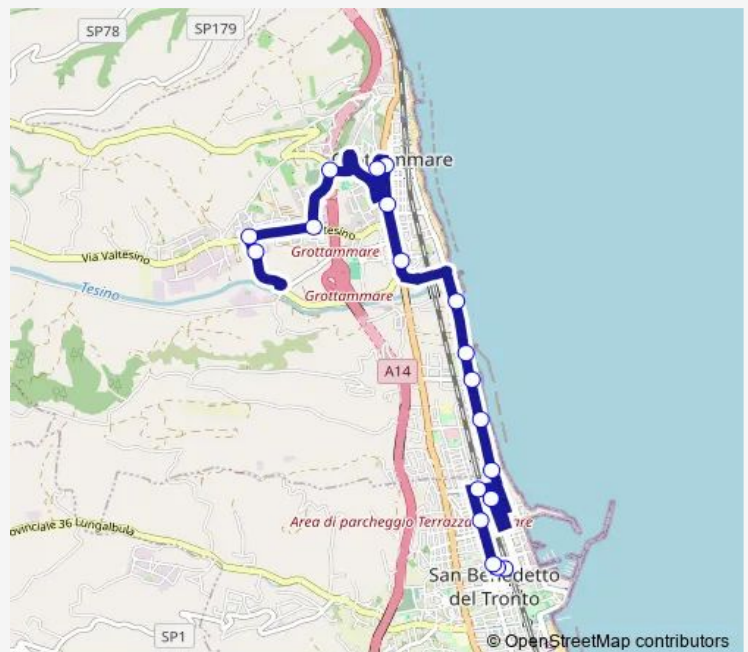

Direction

Valtesino - Piscina — S. Benedetto DEL TR. - Stazione
Ffss

20 stops

[Open route schedule](#)

Valtesino - Piscina

BAR Calvaresi

Discoteca Ghibli-Edicola

B.Valtesino-Crocifisso

Valtesino - Piscina — S. Benedetto DEL TR. - Stazione
Ffss

Monday 08:25-19:25

Tuesday 08:25-19:25

Wednesday 08:25-19:25

Thursday 08:25-19:25

Friday 08:25-19:25

Saturday 08:25-19:25

Sunday —

Route info

Direction: Valtesino - Piscina

Stops: 20

Trip Duration: 0 hour 25 min

Direction

S. Benedetto DEL TR. - Stazione Ffss — Valtésino - Piscina

19 stops

[Open route schedule](#)

Wednesday 07:55-19:55

Thursday 07:55-19:55

Friday 07:55-19:55

Saturday 07:55-19:55

Sunday 07:55-19:55

Route info

Direction: S. Benedetto DEL TR. - Stazione Ffss

Stops: 19