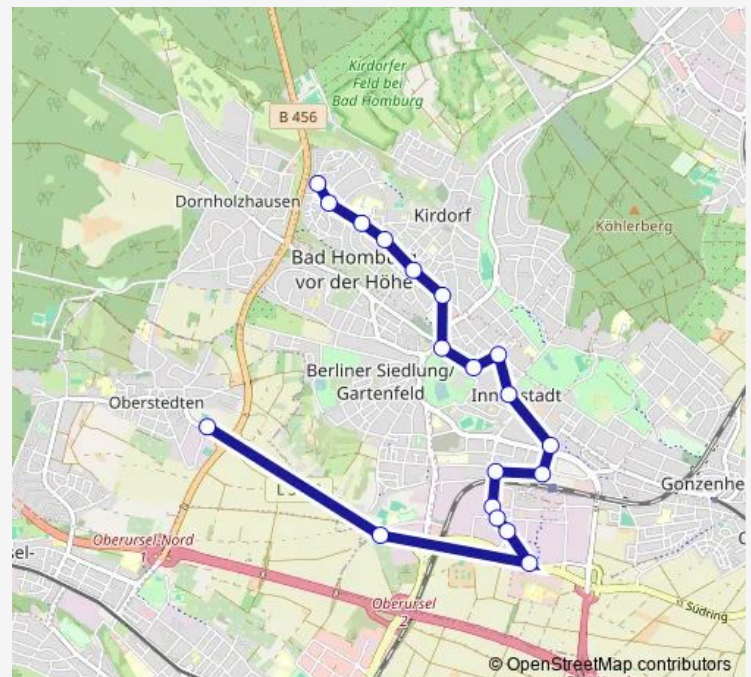

Bad Homburg v.d.H. Hochtaunusklinik

Bad Homburg v.d.H. Landratsamt

Bad Homburg v.d.H. Benzstraße

Bad Homburg v.d.H. Justus-von-Liebig-Straße

Bad Homburg v.d.H. Frölingstraße

Bad Homburg v.d.H. Bahnhof

Bad Homburg v.d.H. Hessenring

Bad Homburg v.d.H. Kurhaus

Bad Homburg v.d.H. Finanzamt

Bad Homburg v.d.H. Höheststraße

Bad Homburg v.d.H. Schwalbacher Straße

Bad Homburg v.d.H. Hamelstraße

Bad Homburg v.d.H. Kronberger Straße

Bad Homburg v.d.H. Gesamtschule

Bad Homburg v.d.H. Wehrheimer Straße

Bad Homburg v.d.H. Nesselbornfeld

Route schedule

Oberursel (Taunus)-Oberstedten Hans-Mess-Straße —
Bad Homburg v.d.H. Nesselbornfeld

Monday	05:31-21:01
Tuesday	05:31-21:01
Wednesday	05:31-21:01
Thursday	05:31-21:01
Friday	05:31-21:01
Saturday	05:31-20:31
Sunday	05:31-20:31

Route info

Direction: Oberursel (Taunus)-Oberstedten
Hans-Mess-Straße

Stops: 18

Trip Duration: 0 hour 30 min

Direction

Bad Homburg v.d.H. Nesselbornfeld — Oberursel (Taunus)-Oberstedten Hans-Mess-Straße

19 stops