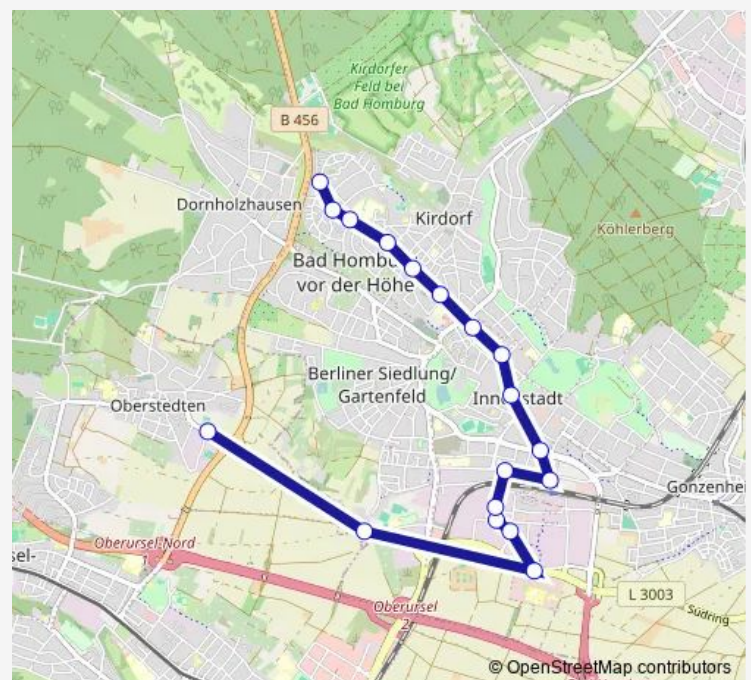

Bad Homburg v.d.H. Hochtaunusklinik

Bad Homburg v.d.H. Landratsamt

Bad Homburg v.d.H. Benzstraße

Bad Homburg v.d.H. Justus-von-Liebig-Straße

Bad Homburg v.d.H. Frölingstraße

Bad Homburg v.d.H. Bahnhof

Bad Homburg v.d.H. Hessenring

Bad Homburg v.d.H. Kurhaus

Bad Homburg v.d.H. Finanzamt

Bad Homburg v.d.H. Höheststraße

Bad Homburg v.d.H. Schwalbacher Straße

Bad Homburg v.d.H. Hamelstraße

Bad Homburg v.d.H. Kronberger Straße

Bad Homburg v.d.H. Gesamtschule

Bad Homburg v.d.H. Wehrheimer Straße

Bad Homburg v.d.H. Nesselbornfeld

Route schedule

Oberursel (Taunus)-Oberstedten Hans-Mess-Straße —
Bad Homburg v.d.H. Nesselbornfeld

Monday	05:31-21:01
Tuesday	05:31-21:01
Wednesday	05:31-21:01
Thursday	05:31-21:01
Friday	05:31-21:01
Saturday	05:31-20:31
Sunday	05:31-20:31

Route info

Direction: Oberursel (Taunus)-Oberstedten
Hans-Mess-Straße

Stops: 18

Trip Duration: 0 hour 30 min

Direction

Bad Homburg v.d.H. Nesselbornfeld — Oberursel (Taunus)-Oberstedten Hans-Mess-Straße

19 stops