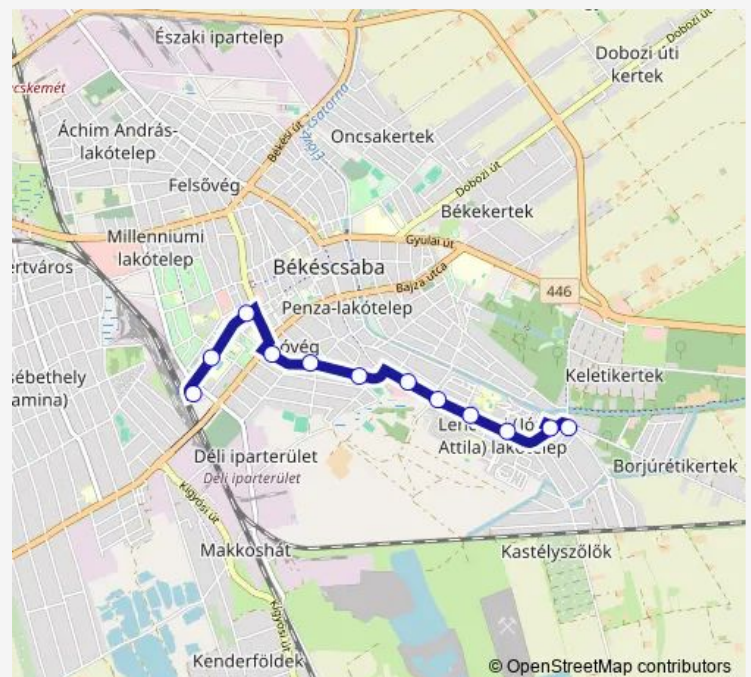

Bus 7 Autóbusz-állomás - Lencsési autóbusz-forduló

[Go to website](#)

Direction

Békéscsaba, Lencsési autóbusz-forduló — Békéscsaba, autóbusz-állomás

12 stops

[Open route schedule](#)

Békéscsaba, Lencsési autóbusz-forduló

Békéscsaba, Petőfi liget

Békéscsaba, Andrassy Gimnázium

Békéscsaba, autóbusz-állomás

Route schedule

Békéscsaba, Lencsési autóbusz-forduló — Békéscsaba, autóbusz-állomás

Monday	07:20-16:15
Tuesday	07:20-16:15
Wednesday	07:20-16:15
Thursday	07:20-16:15
Friday	07:20-16:15
Saturday	—
Sunday	—

Route info

Direction: Békéscsaba, Lencsési autóbusz-forduló

Stops: 12

Trip Duration: 0 hour 15 min

Direction

Békéscsaba, autóbusz-állomás — Békéscsaba, Lencsési autóbusz-forduló

12 stops

[Open route schedule](#)

Tuesday 07:05-16:30

Wednesday 07:05-16:30

Thursday 07:05-16:30

Friday 07:05-16:30

Saturday —

Sunday —

Route info

Direction: Békéscsaba, autóbusz-állomás