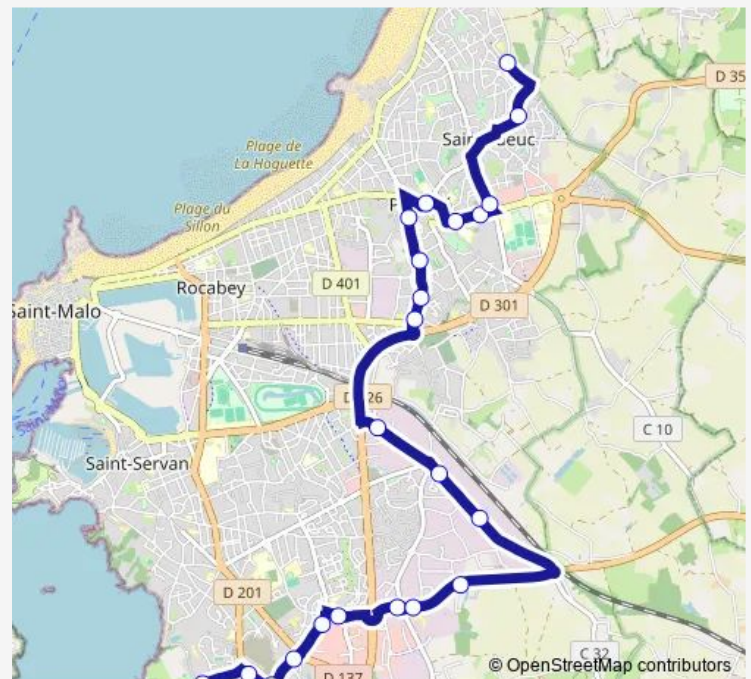

Saturday 08:26-19:04

Sunday —

Route info

Direction: Briantais

Stops: 22

Trip Duration: 0 hour 25 min

7 — Ligne 7

Direction

La Haize — Briantais

21 stops

[Open route schedule](#)

La Haize

Vierge de Grâce

Panier Fleuri

Paramé Cimetière

Chênes