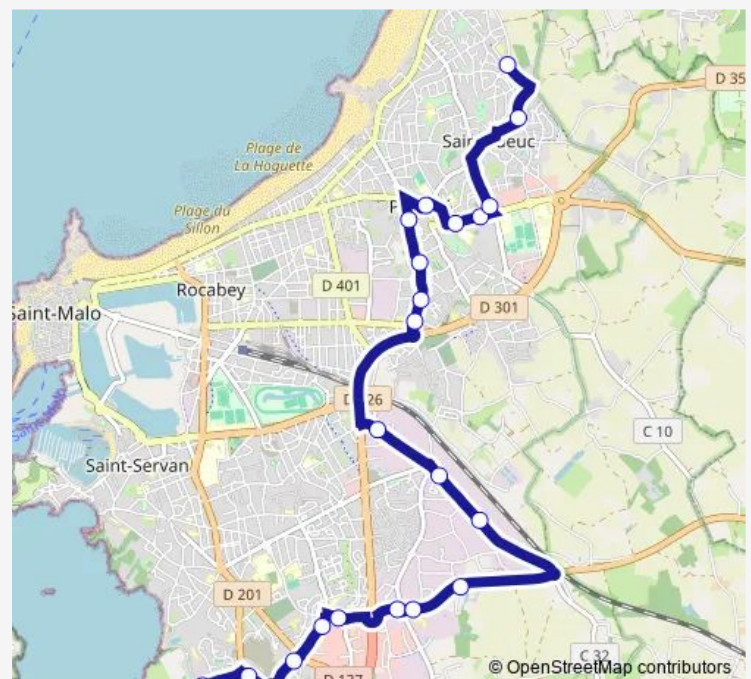

Saturday 08:26-19:04

Sunday —

Route info

Direction: Briantais

Stops: 22

Trip Duration: 0 hour 25 min

7 — Ligne 7

Direction

La Haize — Briantais

21 stops

[Open route schedule](#)

La Haize

Vierge de Grâce

Panier Fleuri

Paramé Cimetière

Chênes