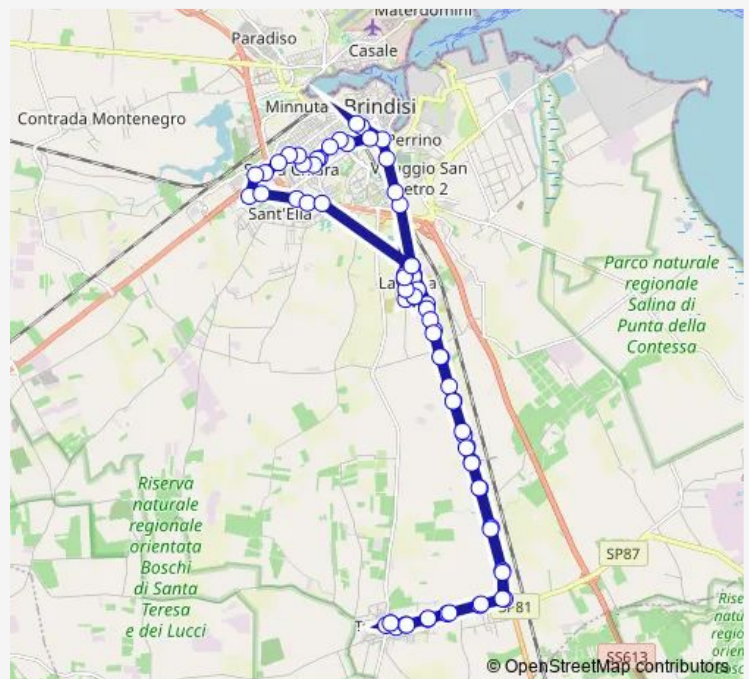

Brindisi - Statale 16 - Masseria Lo Noce - Dir. Brindisi

Brindisi - Statale 16 - Masseria Angelini - Dir. Brindisi

Brindisi - Statale 16 - civico 18 - Dir. Brindisi

Brindisi - Viale degli Olenadri- angolo Via dell'Edera

### Route schedule

Brindisi - Tutturano - Via Adua — Brindisi - Via Appia - Istituto Alberghiero

Monday 07:10

Tuesday 07:10

Wednesday 07:10

Thursday 07:10

Friday 07:10

Saturday 07:10

### Route info

Direction: Brindisi - Tutturano - Via Adua

Stops: 43

Trip Duration: 0 hour 45 min

7 — Circ. Tutturano - La Rosa - Centro - Commenda - Osp - Selia-T

Brindisi - Via degli Aceri1

Brindisi - Via degli Aceri1