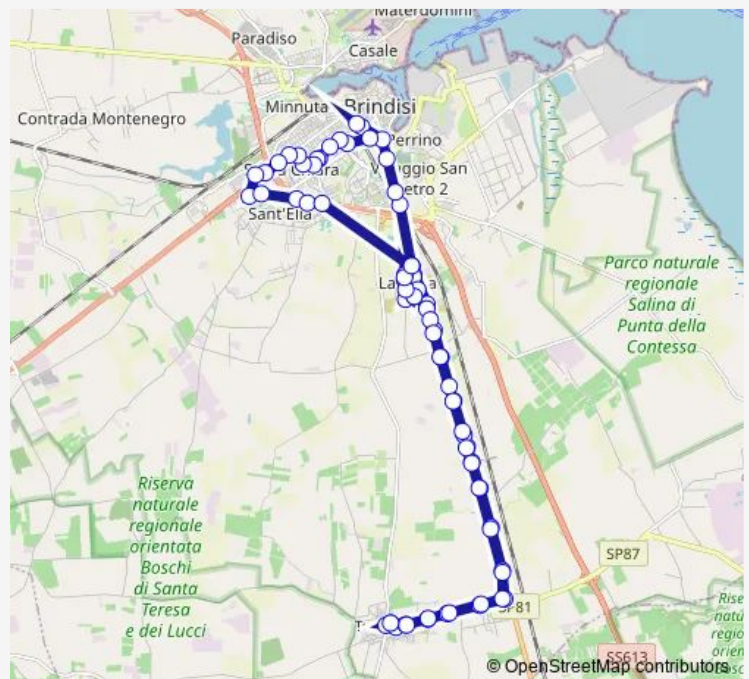

Brindisi - Viale degli Olenadri- angolo Via dell'Edera

Route schedule

Brindisi - Tutturano - Via Adua — Brindisi - Tutturano - Via Adua

Monday 05:25-21:45

Tuesday 05:25-21:45

Wednesday 05:25-21:45

Thursday 05:25-21:45

Friday 05:25-21:45

Saturday 05:25-21:45

Sunday 05:25-21:45

Route info

Direction: Brindisi - Tutturano - Via Adua

Stops: 76

Trip Duration: 1 hour 14 min

7 — Circ. Tutturano - La Rosa - Centro - Commenda - Osp - Selia-T

Brindisi - Via degli Aceri1

Brindisi - Via degli Aceri1

Brindisi - Via degli Aceri1

Brindisi - Via Papaveri - civico 24

Brindisi - Viale degli Oleandri -di fr a Piaz delle Orchidee

Brindisi - Viale degli Oleandri- difronte a Piazza Frassini

Brindisi - Viale degli Oleandri - di fr. a Piazza dell'Edera

Brindisi - Via Prov. per Lecce1

Brindisi - Via Prov. per Lecce - Angolo Via Torricelli

Brindisi - Via Prov. per Lecce - Cimitero

Brindisi - Via Prov. per Lecce - civico 19