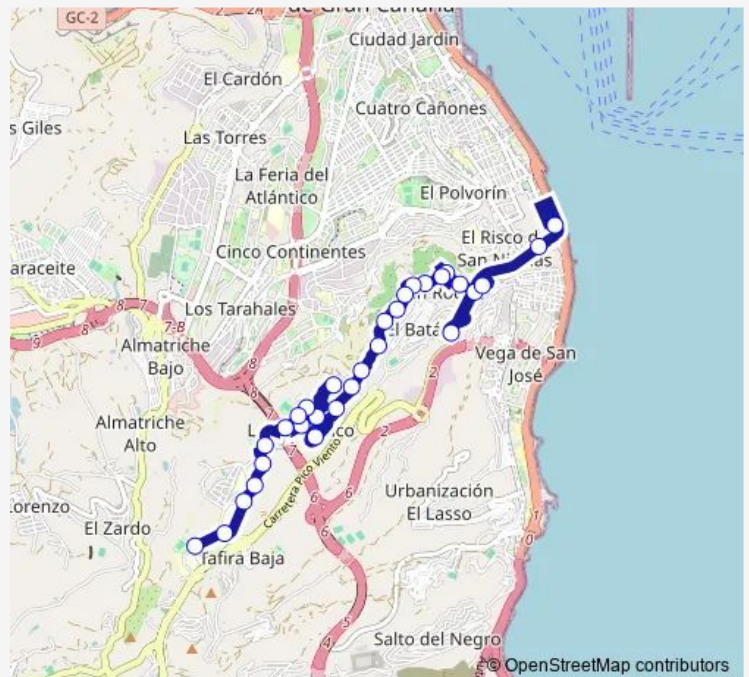

Thursday 06:20-23:20

Friday 06:20-23:20

Saturday 07:15-23:35

Sunday 07:15-23:35

Route info

Direction: Ingenierías

Stops: 29

Trip Duration: 0 hour 35 min

Teatro

Direction

Teatro — Ingenierías

30 stops

[Open route schedule](#)

Teatro

Lentini (Monopol)

Ctra. del Centro (antigua cárcel)