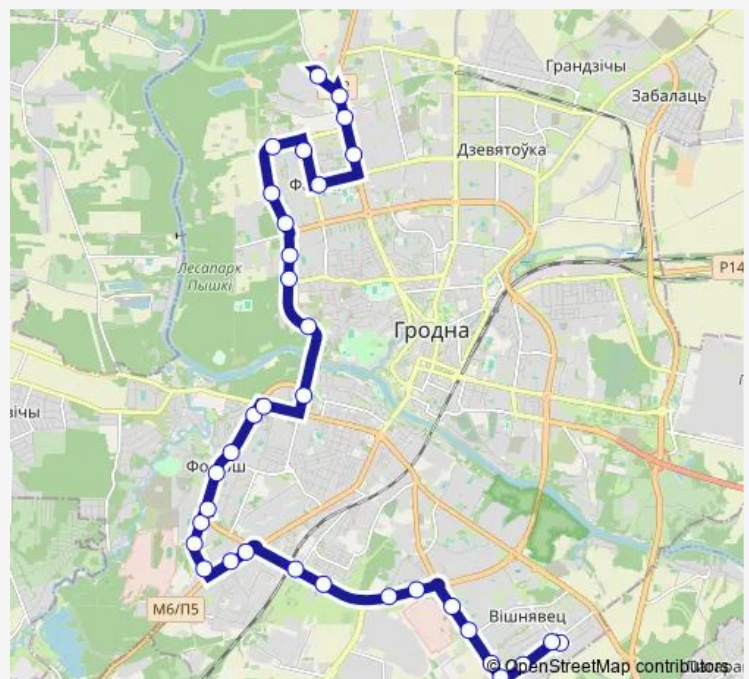

Saturday 04:59-21:39

Sunday 04:59-21:39

Route info

Direction: Вишневец (конечная)

Stops: 34

Trip Duration: 1 hour 11 min

Колледж экономики и управления

улица Весенняя