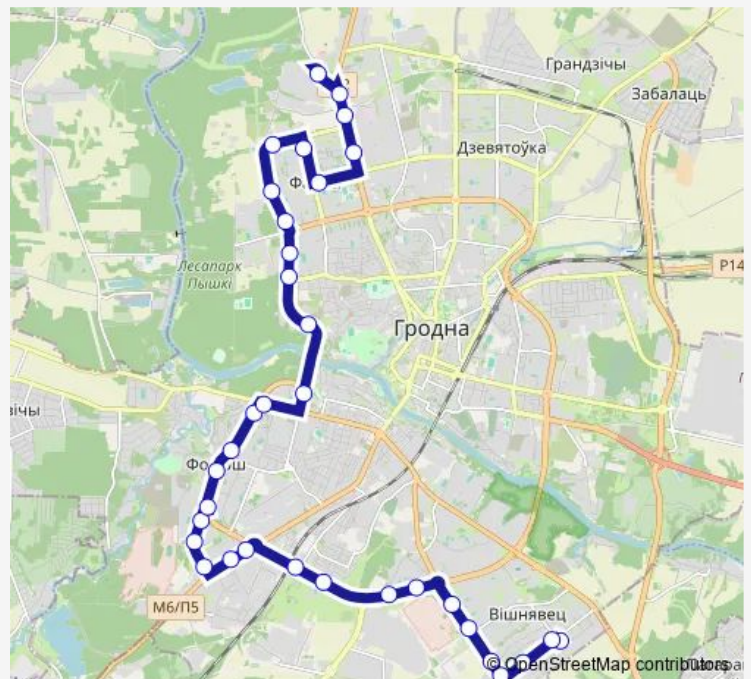

Saturday 04:59-21:39

Sunday 04:59-21:39

**Route info**

Direction: Вишневец (конечная)

Stops: 34

Trip Duration: 1 hour 11 min

Колледж экономики и управления

улица Весенняя