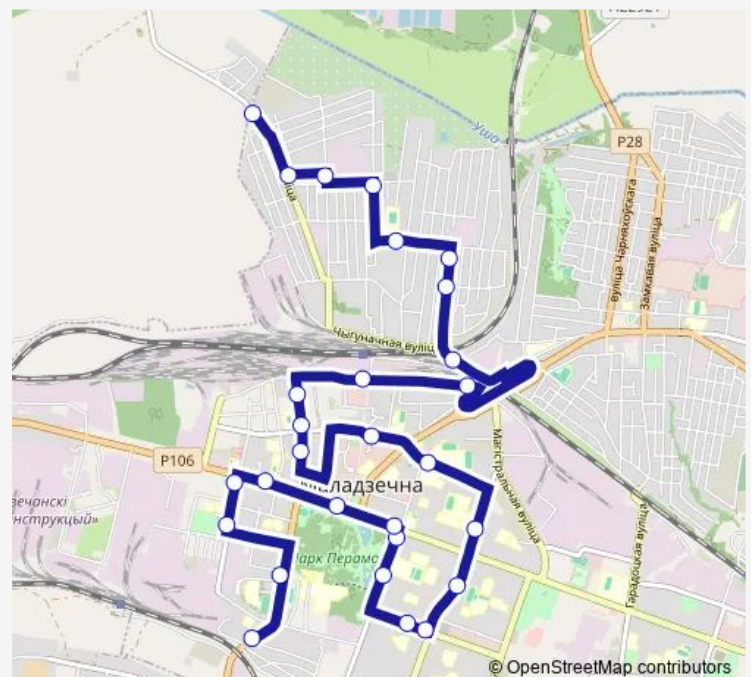

## Route schedule

Кооперативные гаражи — Хлебзавод

Monday 07:00-23:00

Tuesday 07:00-23:00

Wednesday 07:00-23:00

Thursday 07:00-23:00

Friday 07:00-23:00

Saturday 07:00-23:00

## Route info

Direction: Кооперативные гаражи

Stops: 28

Trip Duration: 0 hour 52 min

Парк Перемоги

Палац культури

Магазін Віленські шлях

Магазин 1000 мелочей

## Route info

Direction: Хлебзавод

Stops: 29

Trip Duration: 0 hour 53 min

Льносемстанция

Богушевича-1

Богушевича-2

Кооперативные гаражи