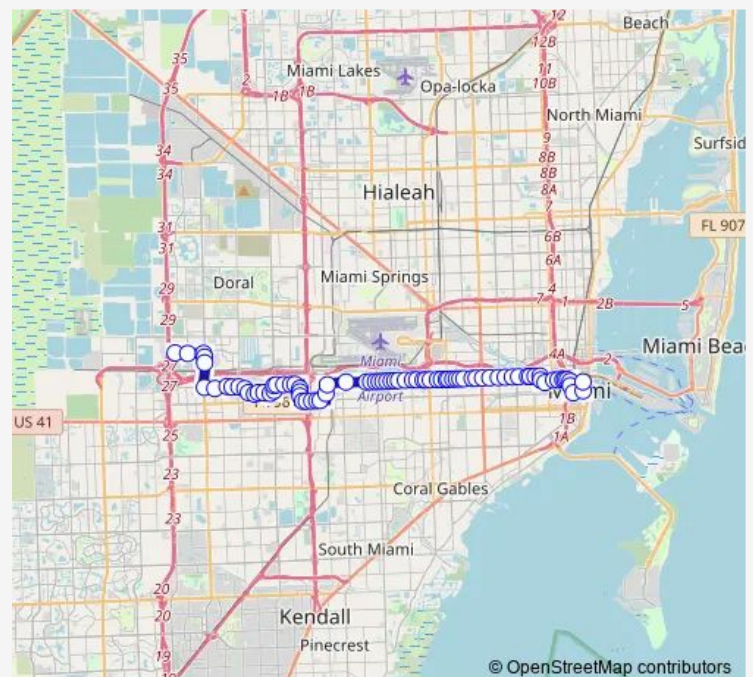

Bus 7 Downtown-Dolph Mall/Airport VIA 7st

[Go to website](#)

Direction

Dolphin Mall — NE 1 AV @ NE 4 St

80 stops

[Open route schedule](#)

Dolphin Mall

NW 17 ST @ NW 112 Av

NW 17 ST @ NW 107 Av

NW 107 AV & NW 15 St

NW 107 AV & NW 14 St

Fountainebleau BD @ NW 107 Av

Fountainebleau BD @ NW 9 ST Cr

Fountainebleau Blvd & NW 99 Ct

Fountainebleau BD & # 9740

Fountainebleau BD & NW 97 Av

NW 7 ST & OP # 8533

NW 7 ST & OP # 8370

NW 7 ST & NW 82 Av

Route schedule

Dolphin Mall — NE 1 AV @ NE 4 St

Monday	04:50-00:03 ⁺¹
Tuesday	04:50-00:03 ⁺¹
Wednesday	04:50-00:03 ⁺¹
Thursday	04:50-00:03 ⁺¹
Friday	04:50-00:03 ⁺¹
Saturday	05:06-24:00
Sunday	05:03-21:56

Route info

Direction: Dolphin Mall

Stops: 80

Trip Duration: 1 hour 30 min

7 — Downtown-Dolph Mall/Airport VIA 7st

NW 7 ST & # 8000

NW 79 AV & # 600 (Bell South)

NW 79 AV & # 444