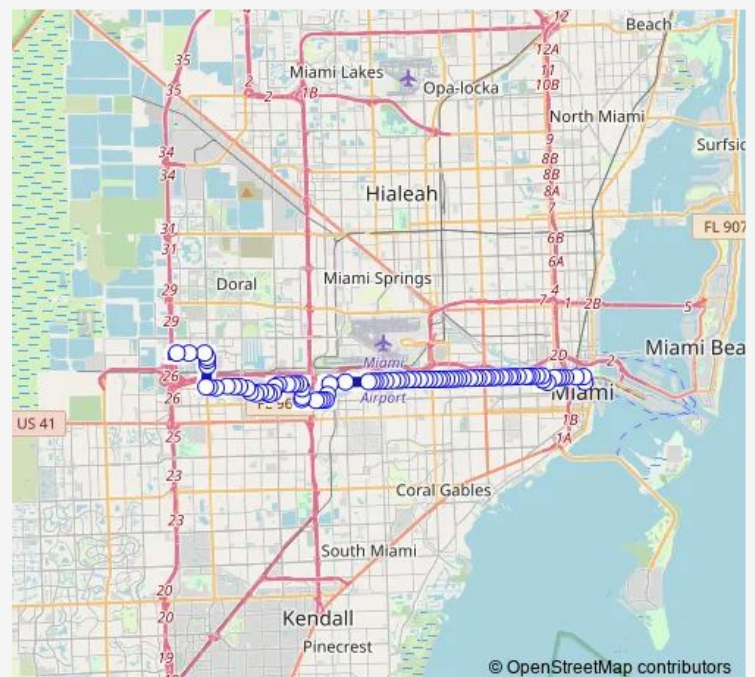

NW 7 ST & NW 82 Av

### Route schedule

Dolphin Mall — NE 1 AV @ NE 4 St

Monday	04:50-00:03 <sup>+1</sup>
Tuesday	04:50-00:03 <sup>+1</sup>
Wednesday	04:50-00:03 <sup>+1</sup>
Thursday	04:50-00:03 <sup>+1</sup>
Friday	04:50-00:03 <sup>+1</sup>
Saturday	05:06-24:00
Sunday	05:03-21:56

### Route info

Direction: Dolphin Mall

Stops: 80

Trip Duration: 1 hour 45 min

7 — Downtown-Dolph Mall/Airport VIA 7st

NW 7 ST & # 8000

NW 79 AV & # 600 (Bell South)

NW 79 AV & # 444

NW 79 AV @ NW 2 St

W Flagler ST @ SW 78 Pl

W Flagler ST @ SW 78 Av

W Flagler ST @ SW 76 Ct

W Flagler ST & # 7400

W Flagler ST & Grand Canal Dr

NW 72 AV & NW 2 Te

NW 7 ST & NW 72 Av