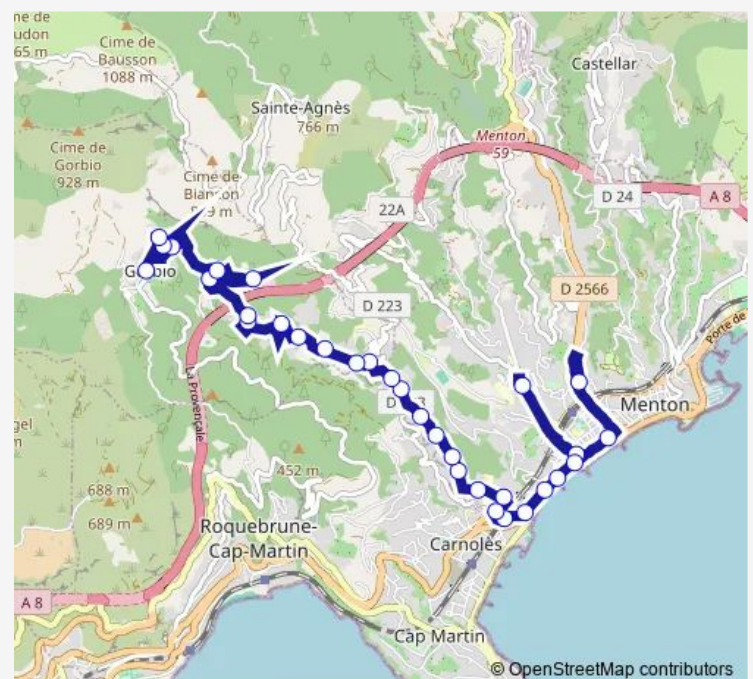

Sigua

Les Terrasses du Soleil

L'Hacienda

Route schedule

Menton Gare Routière — Gorbio

Monday 17:30

Tuesday 17:30

Wednesday —

Thursday 17:30

Friday 17:30

Saturday —

Sunday —

Route info

Direction: Menton Gare Routière

Stops: 32

Trip Duration: 0 hour 35 min

7 — Gorbio-Menton Gare Routière

Le Gîte

Le Pian Sud

Le Rêve

Saint Sauveur

Pont Saint Sauveur

La Vignasse

Lou Pescadou

San Brancaï

La Puaille

Le Paran

Gorbio

Direction

Menton Stade — Sigua

18 stops

[Open route schedule](#)