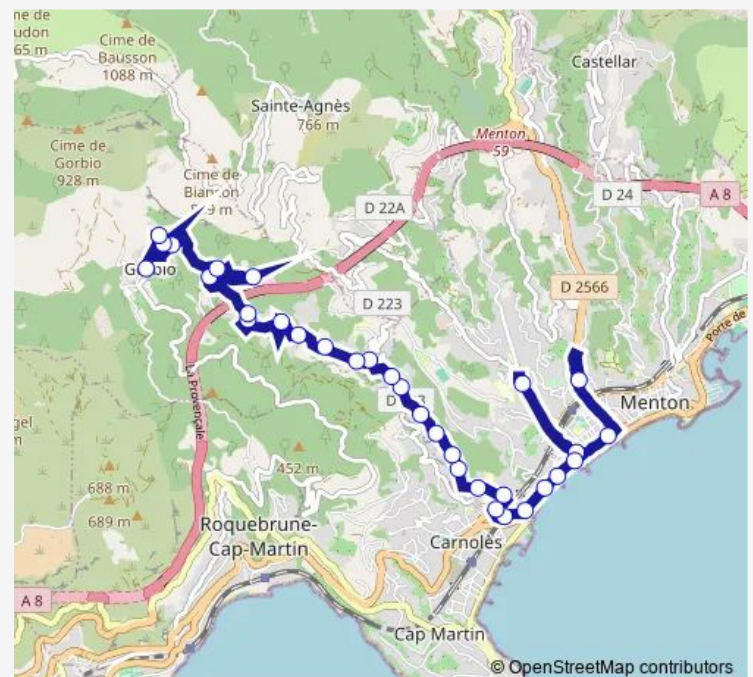

Saint-Maurice

Eden Val

Fleur de Mai

Serre de la Madone

Esat

Azur Parc

Sigua

Les Terrasses du Soleil

### Route schedule

Menton Gare Routière — Gorbio

Monday 17:30

Tuesday 17:30

Wednesday —

Thursday 17:30

Friday 17:30

Saturday —

### Route info

Direction: Menton Gare Routière

Stops: 32

Trip Duration: 0 hour 35 min

7 — Gorbio-Menton Gare Routière

Le Gîte

Le Pian Sud

Le Rêve