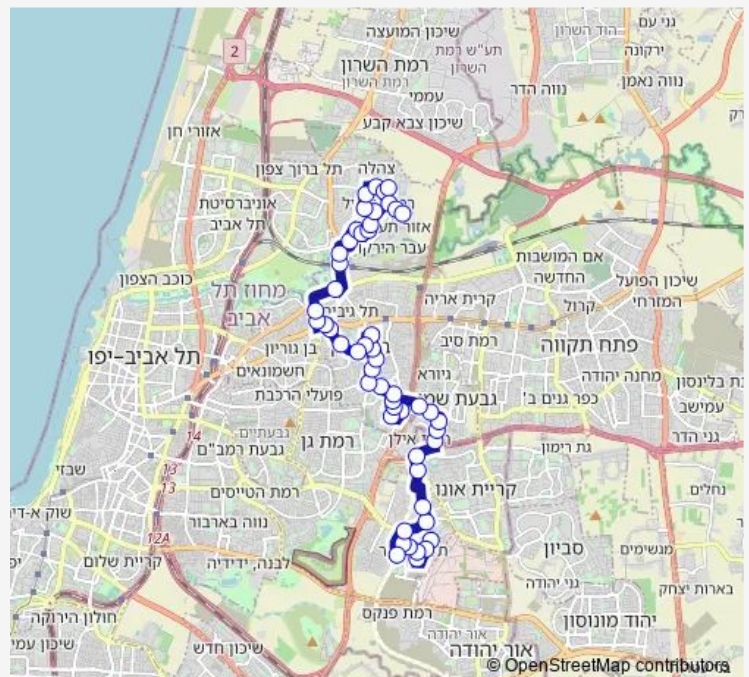

משמר הירדן/טורקוב

מבצע קדש/ראול ולנברג

ת. רכבת בני ברק/מבצע קדש

קניון איילון/מבצע קדש

קניון איילון/דרך אבא הלל

דרך בן גוריון/דרך ששת הימים

מגדל קונקורד/דרך בן גוריון

ת.רק"ל בן גוריון/דרך ז'בוטינסקי

רבי עקיבא/שמואל הנביא

Route schedule

מסוף עתידים — ביה"ח תל השומר/מיון

Monday	20:00-23:50
Tuesday	20:00-23:50
Wednesday	20:00-23:50
Thursday	20:00-23:50
Friday	—
Saturday	19:00-23:45
Sunday	20:00-23:50

Route info

Direction: מסוף עתידים

Stops: 44

Trip Duration: 0 hour 43 min

BusMaps 7 — ביה"ח תל השומר-רמת גן->מסוף עתידים-תל אביב יפו-20

רבי עקיבא/הרב קוק

רבי עקיבא/ירושלים

רבי עקיבא/גן קדושי ורשה

רבי עקיבא/רש"י