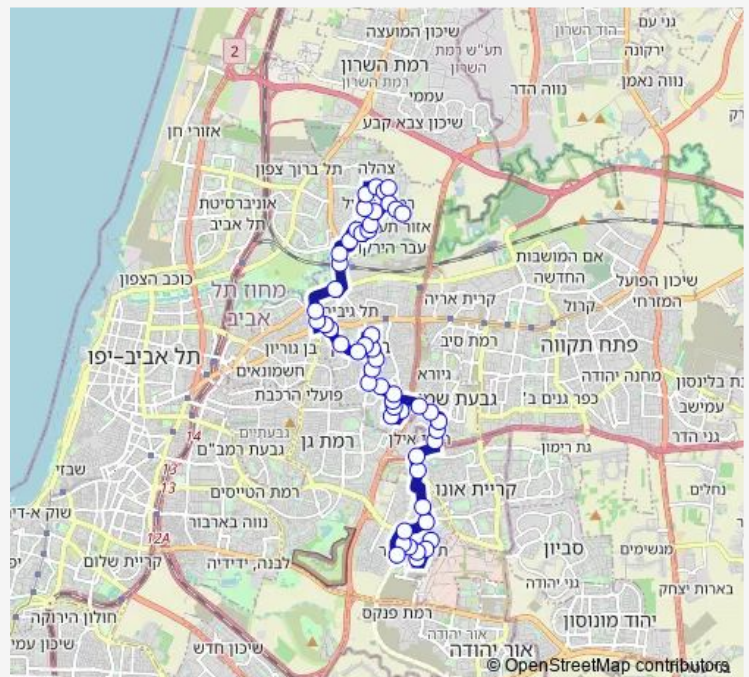

משמר הירדן/טורקוב

מבצע קדש/ראול ולנברג

ת. רכבת בני ברק/מבצע קדש

קניון איילון/מבצע קדש

קניון איילון/דרך אבא הלל

דרך בן גוריון/דרך ששת הימים

מגדל קונקורד/דרך בן גוריון

ת.רק"ל בן גוריון/דרך ז'בוטינסקי

רבי עקיבא/שמואל הנביא

Route schedule

מסוף עתידים — ביה"ח תל השומר/מיון

Monday	20:00-23:50
Tuesday	20:00-23:50
Wednesday	20:00-23:50
Thursday	20:00-23:50
Friday	—
Saturday	19:00-23:45
Sunday	20:00-23:50

Route info

Direction: מסוף עתידים

Stops: 45

Trip Duration: 0 hour 43 min

רבי עקיבא/הרב קוק

רבי עקיבא/ירושלים

רבי עקיבא/גן קדושי ורשה

רבי עקיבא/רש"י

חזון אי"ש/רבי עקיבא