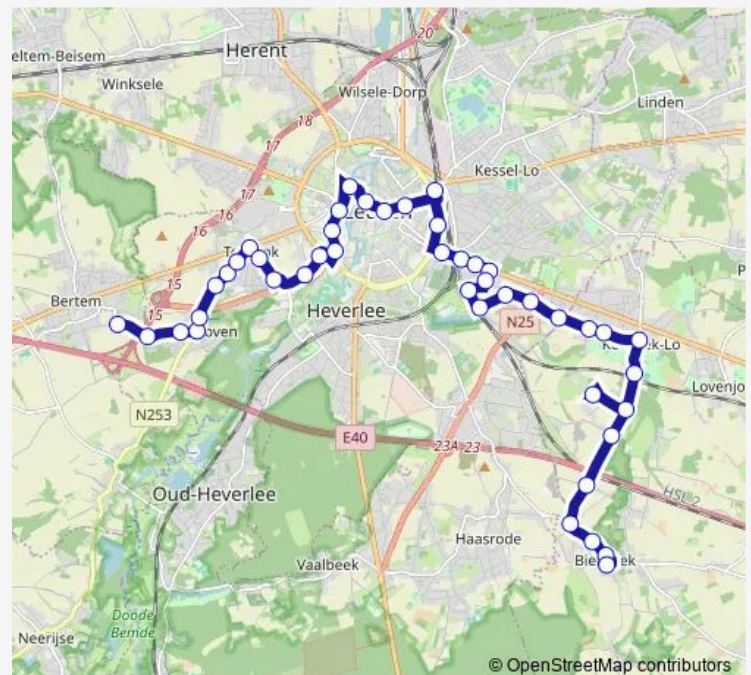

Leuven Tiensepoort

Route schedule

Bierbeek De Borre — Bertem Rond-Punt

Monday 06:07-18:05

Tuesday 06:07-18:05

Wednesday 08:07-22:07

Thursday 06:07-18:05

Friday 06:07-18:05

Saturday 07:07-20:07

Sunday 08:07-22:07

Route info

Direction: Bierbeek De Borre

Stops: 43

Trip Duration: 0 hour 52 min

Leuven Provinciehuis

Leuven Station perron 4

Leuven J.Stasstraat

Leuven Rector De Somerplein perron B

Leuven Dirk Boutslaan

Leuven De Bruul

Leuven Sint-Rafaelkliniek

Leuven Bankstraat

Leuven Redingenhof

Leuven Ijzerenmolenstraat

Heverlee Egenhoven

Heverlee Toverberg

Heverlee Doleeg

Bertem Rond-Punt

Direction

Bertem Rond-Punt — Bierbeek De Borre

44 stops

[Open route schedule](#)