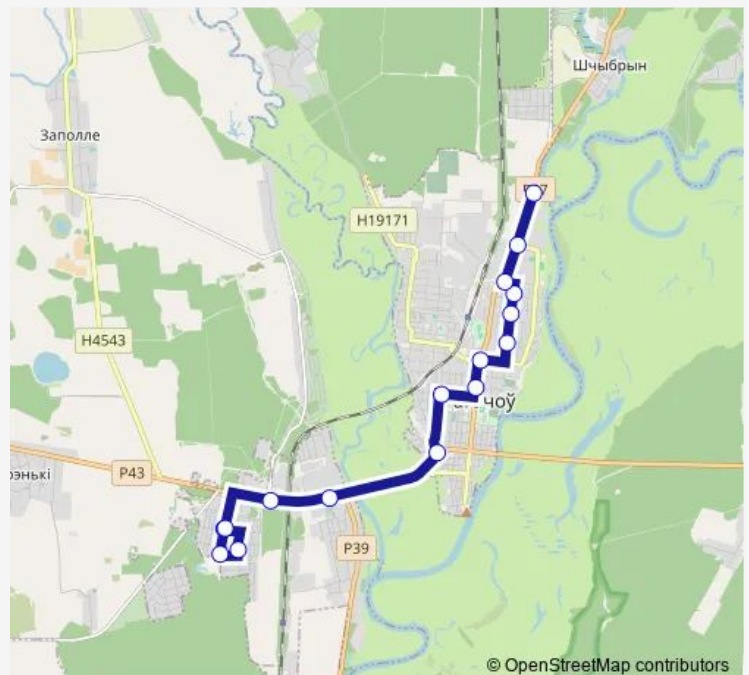

СШ №6

Завод Диапроектор

2-й микрорайон

3-й микрорайон

**Route schedule**

Елисеева — 3-й микрорайон

Monday 07:00-23:00

Tuesday 07:00-23:00

Wednesday 07:00-23:00

Thursday 07:00-23:00

Friday 07:00-23:00

Saturday 07:00-23:00

Sunday 07:00-23:00

**Route info**

Direction: Елисеева

Stops: 16

Trip Duration: 0 hour 36 min

## Direction

3-й микрорайон — Елисеева

13 stops

[Open route schedule](#)

3-й микрорайон

2-й микрорайон

Набережная

СШ №5