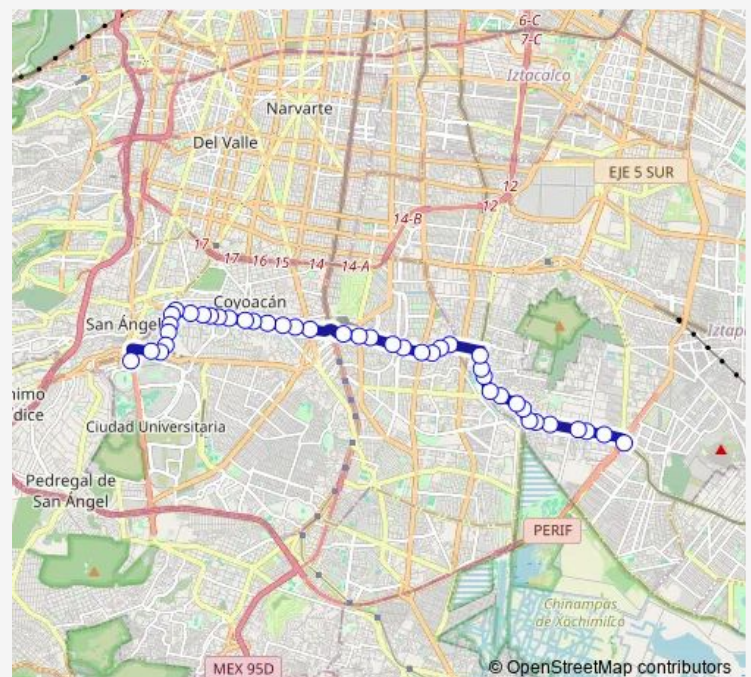

Cerro del Cubilete

Route schedule

Cetram Periférico — Ciudad Universitaria - Estadio C.U.

Monday 00:00

Tuesday 00:00

Wednesday 00:00

Thursday 00:00

Friday 00:00

Saturday 00:00

Sunday 00:00

Route info

Direction: Cetram Periférico

Stops: 42

Trip Duration: 1 hour 37 min

Canal de Miramontes

Tasqueña

División del Norte

Ohio

América

Asia

Puente San Francisco

Cuadrante San Francisco

Moctezuma

Pino