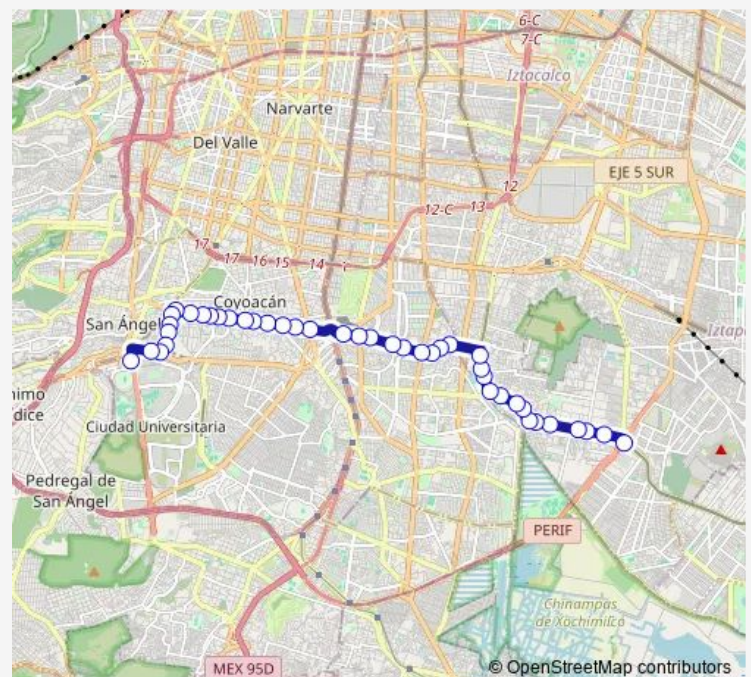

Cerro del Cubilete

### Route schedule

Cetram Periférico — Ciudad Universitaria - Estadio C.U.

Monday 00:00

Tuesday 00:00

Wednesday 00:00

Thursday 00:00

Friday 00:00

Saturday 00:00

### Route info

Direction: Cetram Periférico

Stops: 42

Trip Duration: 1 hour 37 min

Canal de Miramontes

Tasqueña

División del Norte

Ohio