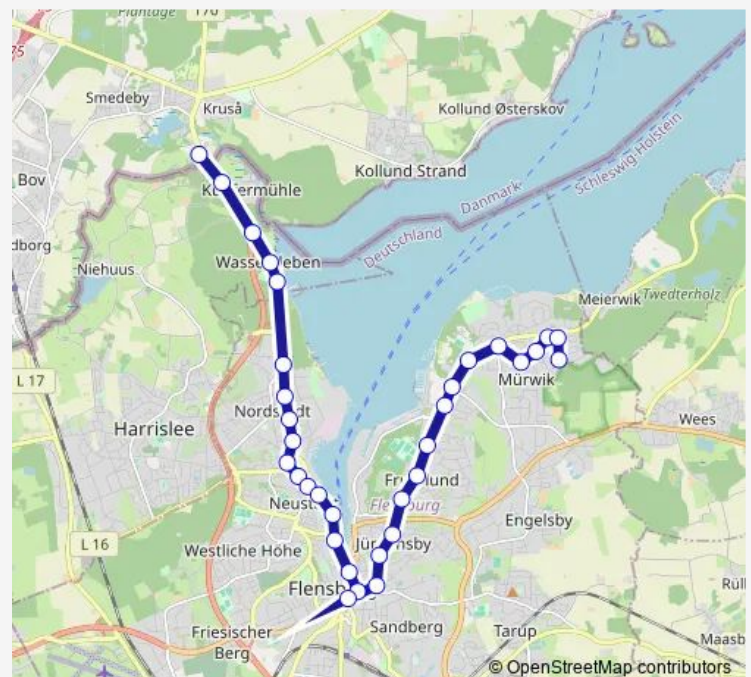

### Route schedule

Flensburg Tremmerup — Flensburg Am Lachsbach

Monday 06:35-21:50

Tuesday 06:35-21:50

Wednesday 06:35-21:50

Thursday 06:35-21:50

Friday 06:35-21:50

Saturday 06:15-21:50

### Route info

Direction: Flensburg Tremmerup

Stops: 28

Trip Duration: 0 hour 36 min

Flensburg Walzenmühle

Flensburg Junkerhohlweg

Flensburg Bauer Landstraße

Flensburg Terrassenstraße