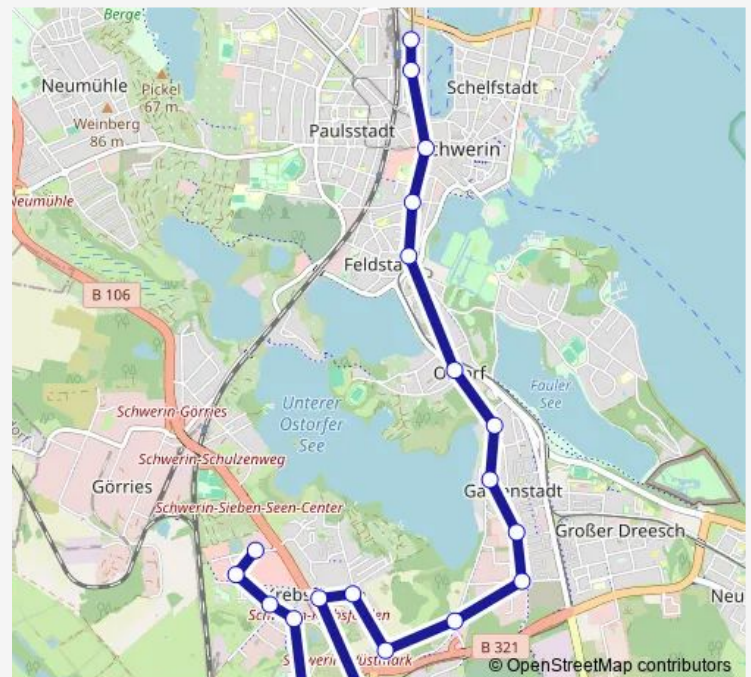

Schwerin Haselholzstraße

Schwerin Rosenstraße

Schwerin Langer Berg

Schwerin Technologiepark

Schwerin Hagenower Chaussee

Schwerin Krebsbach

Schwerin Krebsförden Dorf

Schwerin Barlower Weg

Schwerin Marienplatz — Schwerin Krebsförden

Monday	—
Tuesday	24:55-02:55 ⁺¹
Wednesday	03:35
Thursday	—
Friday	—
Saturday	—
Sunday	—

Route info

Direction: Schwerin Marienplatz

Stops: 19

Trip Duration: 0 hour 22 min

Direction

Schwerin Marienplatz — Schwerin Krebsförden

19 stops

[Open route schedule](#)

Schwerin Marienplatz

Schwerin Schlossblick / Ihk

Schwerin Platz der Jugend

Schwerin Krösnitz