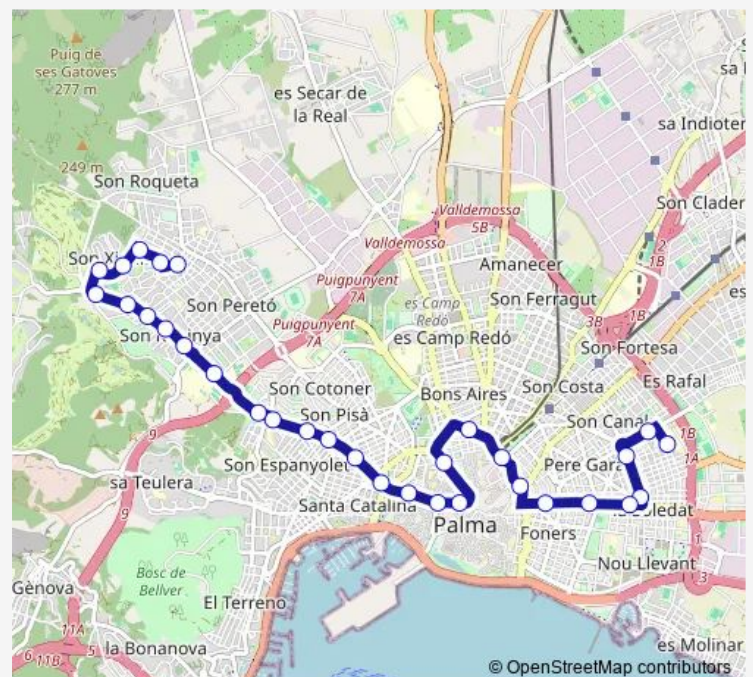

Friday 09:16

Saturday 11:40

Sunday 10:30

Route info

Direction: 234-Son Vida

Stops: 35

Trip Duration: 0 hour 56 min

106-pl. del Mercat

108-La Rambla-Via Roma

1051-Àrea d'intercanvi Alemanya - Comte de Sallent

390-pl. d'Espanya - Estació Intermodal

799-Alexandre Rosselló - Àrea d'intercanvi Sindicat

406-Manacor - Foners

407-Manacor - Joan Alcover