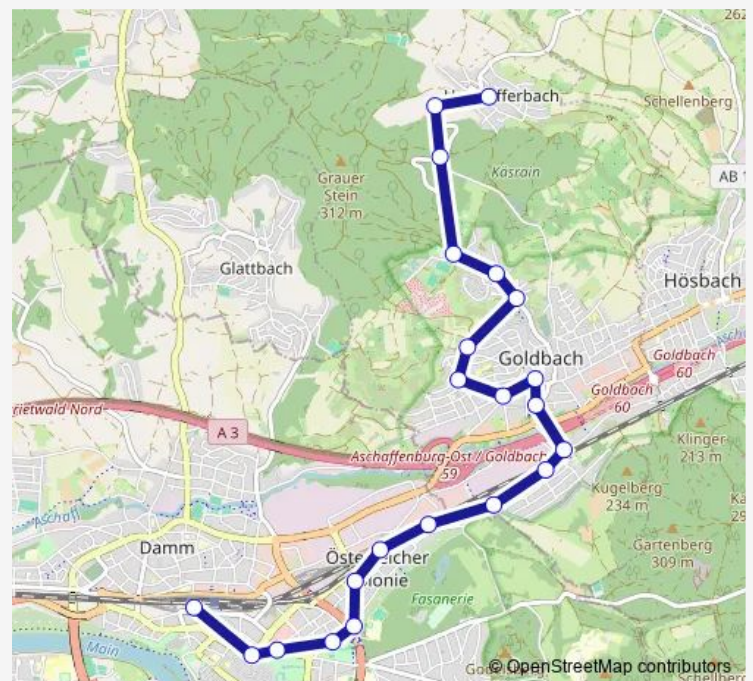

### Route schedule

Aschaffenburg, Hauptbahnhof/Rob — Feuerwehr Unterafferbach

Monday 06:20-21:30

Tuesday 06:20-21:30

Wednesday 06:20-21:30

Thursday 06:20-21:30

Friday 06:20-21:30

Saturday 07:58-20:30

### Route info

Direction: Aschaffenburg, Hauptbahnhof/Rob

Stops: 22

Trip Duration: 0 hour 26 min

## Direction

Unterafferbach, Kaiserberg — Aschaffenburg, Hauptbahnhof/Rob

25 stops

[Open route schedule](#)

Unterafferbach, Kaiserberg

Feuerwehr Unterafferbach

Unterafferbach, Friedhof

Pflanzenbeet