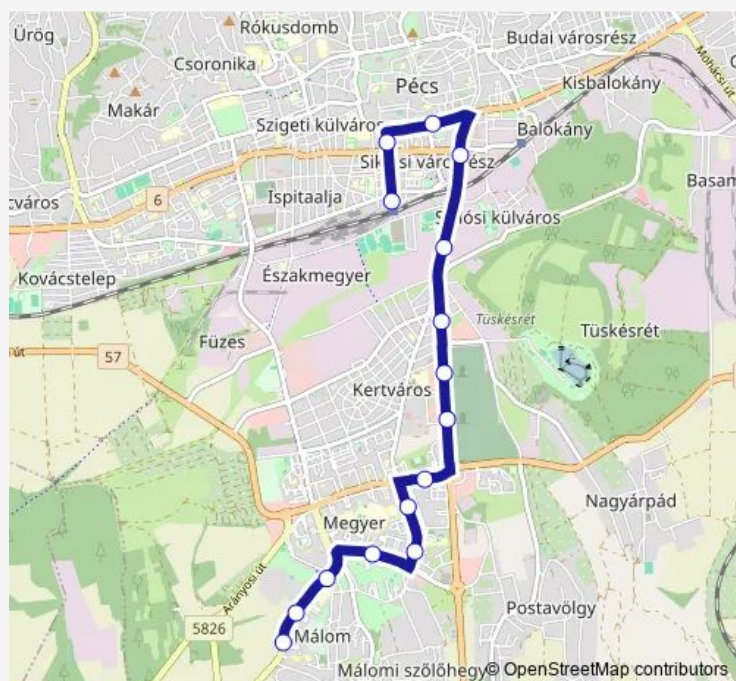

Eszék utca

Csontváry utca

Sztárai Mihály út

Aidinger János út

Littke József utca

Temető déli kapu

Temető északi kapu

Béke utca

Bőrgyár

Autóbusz-állomás

Árkád

Zsolnay-szobor

Főpályaudvar

Route schedule

Malomvölgyi út — Főpályaudvar

Monday 05:33-19:20

Tuesday 05:33-19:20

Wednesday 05:33-19:20

Thursday 05:33-19:20

Friday 05:33-19:20

Saturday 06:36-14:11

Sunday 06:36-14:11

Route info

Direction: Malomvölgyi út

Stops: 15

Trip Duration: 0 hour 23 min

7 — Főpályaudvar - Malomvölgyi út

Direction

Főpályaudvar — Malomvölgyi út

15 stops

[Open route schedule](#)

Főpályaudvar