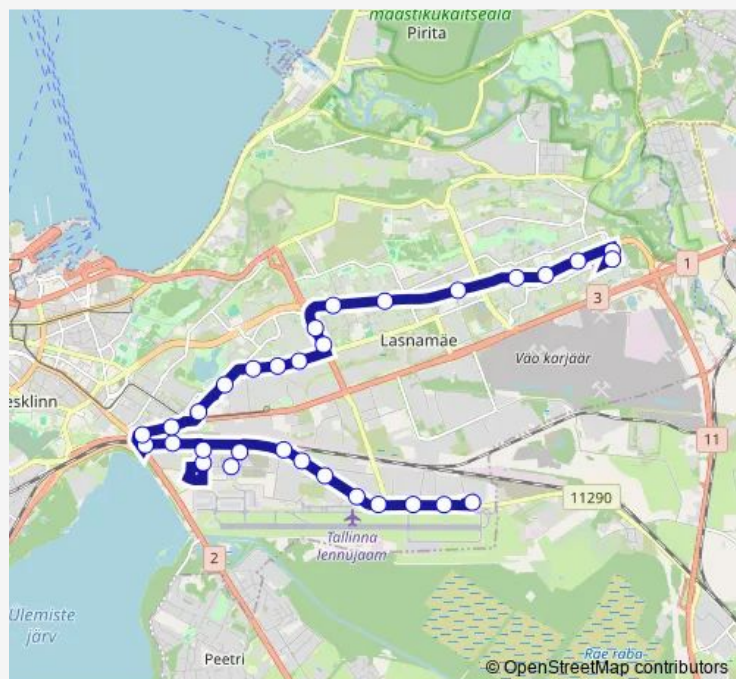

### Route schedule

Sõjamäe — Seli

Monday 06:30-23:20

Tuesday 06:30-23:20

Wednesday 06:30-23:20

Thursday 06:30-23:20

Friday 06:30-23:20

Saturday 07:38-23:15

### Route info

Direction: Sõjamäe

Stops: 31

Trip Duration: 0 hour 35 min

7 — Seli - Sõjamäe

BusMaps

J. Smuuli tee

Kalevipoja