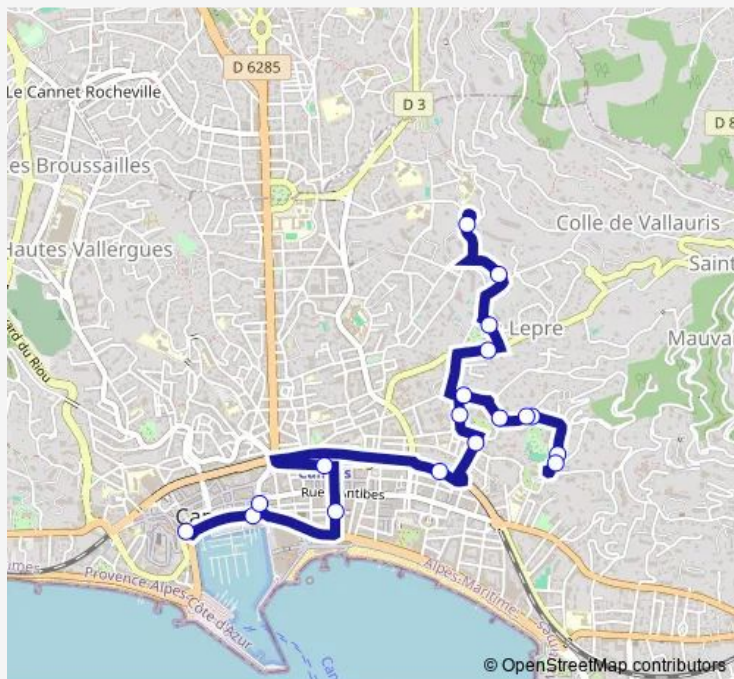

Les Hortensias

Les Oliviers

Boulevard Cointet

Rêve d'Or

Font de Veyre

Mare Monte

Route schedule

Hôtel de Ville — Mare Monte

Monday	07:50-20:00
Tuesday	07:50-20:00
Wednesday	07:50-20:00
Thursday	07:50-20:00
Friday	07:50-20:00
Saturday	07:50-20:00
Sunday	—

Route info

Direction: Hôtel de Ville

Stops: 16

Trip Duration: 0 hour 16 min

7 — Mare Monte - Hôtel de Ville - Polyclinique

Direction

Polyclinique — Hôtel de Ville

11 stops

[Open route schedule](#)

Polyclinique

Avenue Montrose

Piscine les Oliviers

Le Lys

Bd Strasbourg - Turckheim

Pont République

Haddad Simon

Gare SnCF de Cannes

Maréchal Joffre

Les Allées

Hôtel de Ville