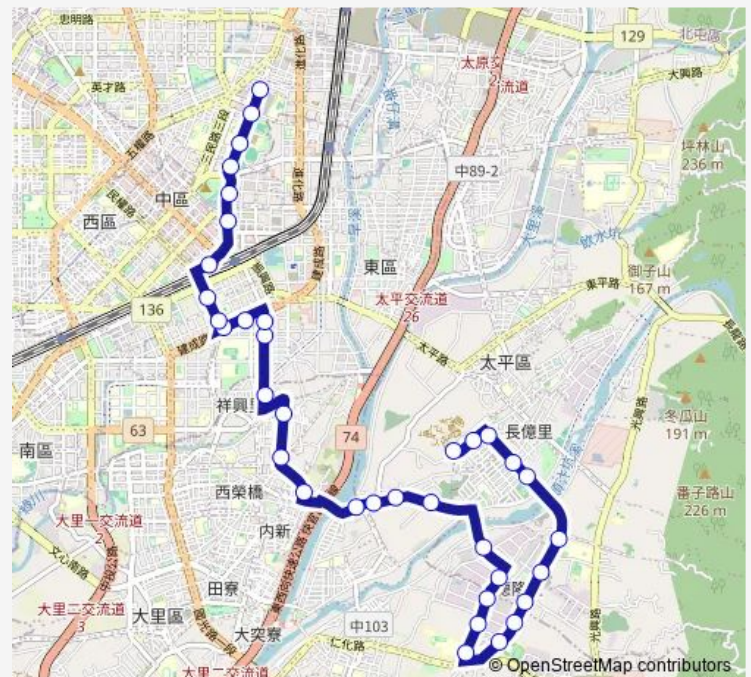

Bus 7 7_臺中一中_長億高中_永成公園

[Go to website](#)

Direction

Tc_永成公園(永富街) — Tc_雙十興進路口

36 stops

[Open route schedule](#)

- Tc_永成公園(永富街)
- Tc_長億公園(永成北路)
- Tc_長億六永成北路口
- Tc_長億六太平一街口
- Tc_長億高中
- Tc_慈明高中
- Tc_幸福德隆
- Tc_太平親子館
- Tc_鳳凰路182巷口
- Tc_光正國中
- Tc_修平科技大學
- Tc_吾友公司
- Tc_宏巨社區
- Tc_工業德安街口
- Tc_工業區十七路口
- Tc_新仁一街口
- Tc_新仁五街口
- Tc_新仁永豐路口
- Tc_新仁好來一街口
- Tc_內新國小
- Tc_日新鐵路街口

Route schedule

Tc_永成公園(永富街) — Tc_雙十興進路口

Monday	06:00-22:00
Tuesday	06:00-22:00
Wednesday	06:00-22:00
Thursday	06:00-22:00
Friday	06:00-22:00
Saturday	06:00-22:00
Sunday	06:00-22:00

Route info

Direction: Tc_永成公園(永富街)

Stops: 36

Trip Duration: 0 hour 48 min

7-7_臺中一中_長億高中_永成公園

Tc_日新巷口

Tc_大智喬城路口

Tc_大智國小

Tc_大智建成路口

Tc_建成立德街口

Tc_興大附農(建成路)

Tc_臺中國小(臺中路)

Tc_第三市場

Tc_臺中車站(民族路口)

Tc_干城站

Tc_臺中公園(雙十路)

Tc_臺灣體大游泳池

Tc_臺中一中