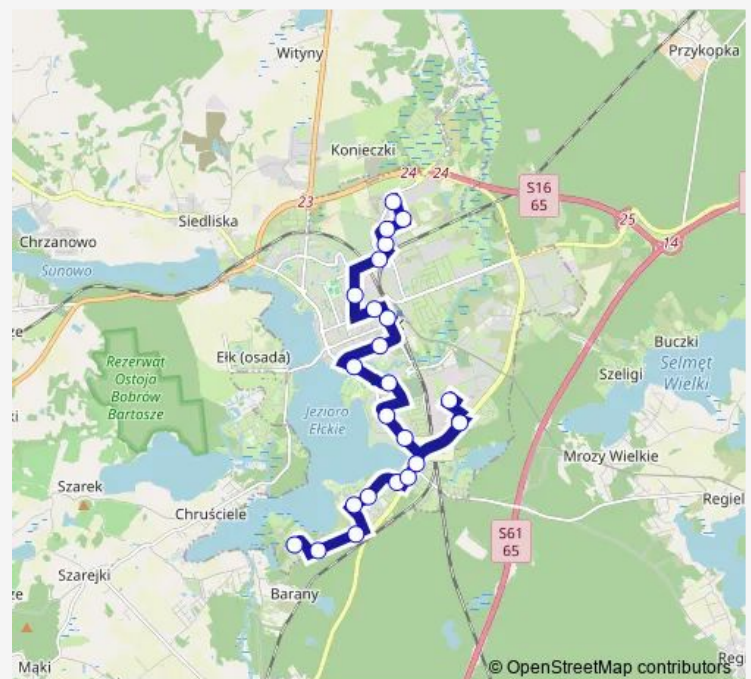

Route schedule

Konieczki — Pętla — Szpital — Wejście Główne

Monday 06:20-20:30

Tuesday 06:20-20:30

Wednesday 06:20-20:30

Thursday 06:20-20:30

Friday 06:20-20:30

Saturday 08:40-20:30

Sunday 08:40-20:30

Route info

Direction: Konieczki — Pętla

Stops: 20

Trip Duration: 0 hour 30 min

Direction

Szpital — Wejście Główne — Konieczki — Pętla

23 stops

[Open route schedule](#)

Szpital — Wejście Główne

Dom Samotnej Matki

Baranki

Jeziorna — Pętla

Jana Pawła II — Skwer Foksa

Jana Pawła II — Światła

Grajewska

Szyba — Rondo

Karuzela

Przemysłowa — Osiedle Pod Lasem II

Kilińskiego — Szkoła nr 7

Kilińskiego — Matejki

Targowa — Bazar

Wojska Polskiego — Most

Kościuszki — Szpital Wojskowy