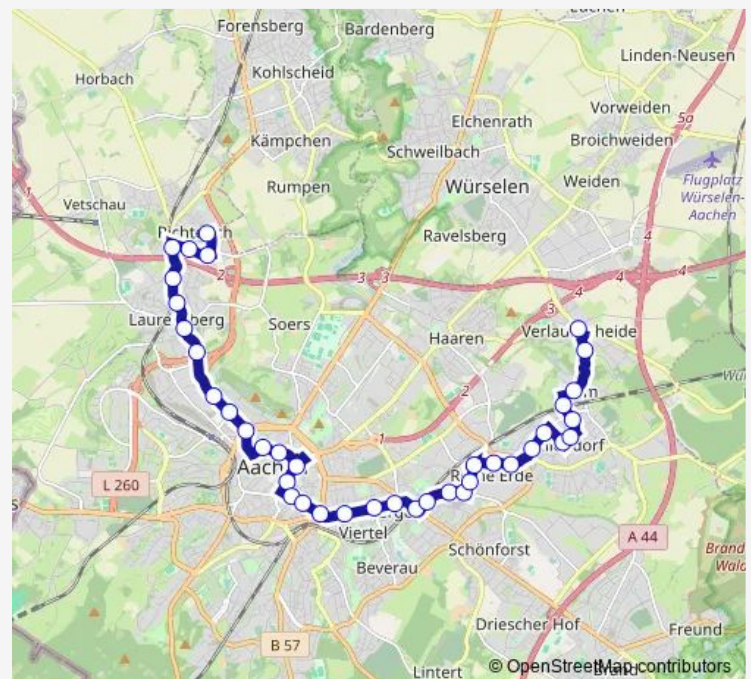

37 stops

[Open route schedule](#)

Aachen, Richterich Siedlung Schönau

Aachen, Richterich Landgraben

Aachen, Richterich Parkstraße

Aachen, Richterich Berensberger Straße

Aachen, Laurensberg Haus Linde

Aachen, Laurensberg Rosenhügel

Aachen, Eisenbrunnen

Aachen, Theater

Aachen, Wallstraße

Aachen, Normaluhr

Aachen, Schlossstraße

Aachen, Viktoriaallee

Route schedule

Aachen, Richterich Siedlung Schönau — Aachen, Eilendorf Nirm Am Tunnel

Monday 08:35-17:35

Tuesday 08:35-17:35

Wednesday 08:35-17:35

Thursday 08:35-17:35

Friday 08:35-17:35

Saturday 09:23-17:35

Sunday —

Route info

Direction: Aachen, Richterich Siedlung Schönau

Stops: 37

Trip Duration: 0 hour 49 min

7 — Verlautenheide - Eilendorf - Normaluhr - Aachen Bushof - Laurensberg - Richterich Schönau

Aachen, Goerdelerstraße

Aachen, Bahnhof Rothe Erde (Bus)