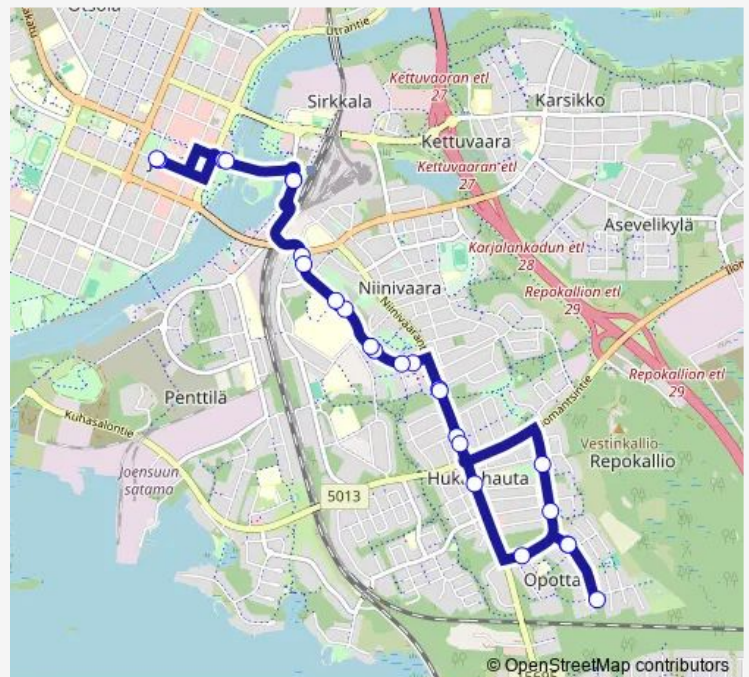

Thursday 06:15-23:15

Friday 06:15-23:15

Saturday 08:15-23:15

Sunday 09:15-22:15

Route info

Direction: Koskikatu I

Stops: 25

Trip Duration: 0 hour 29 min

7 — Hukanhauta - Keskusta - Linnunlahti

Tiaisenuisto P

Itäranta P

Kanavaranta L

Koskikatu L

Direction

Koskikatu L — Koskikatu I

13 stops

[Open route schedule](#)

Koskikatu L

Lyseo L

Kenttämiehentie L

Yliopistokatu P

Siepontie P

Linnunlahti E

Jalavatie E

Monday	06:50-10:50
Tuesday	06:50-10:50
Wednesday	06:50-10:50
Thursday	06:50-10:50
Friday	06:50-10:50
Saturday	08:50-10:50
Sunday	09:50-10:50

Route info

Direction: Koskikatu L

Stops: 13

Trip Duration: 0 hour 20 min