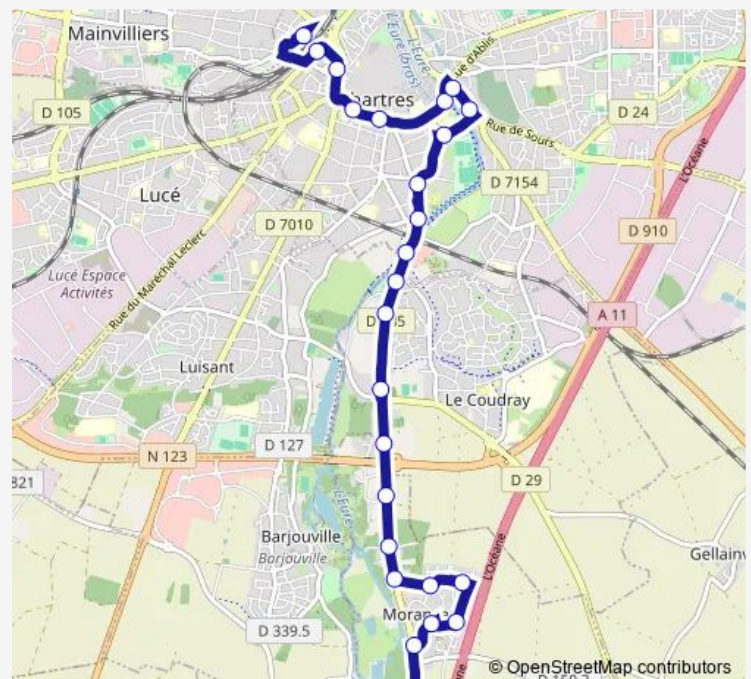

Saturday 08:20-19:15

Sunday —

Route info

Direction: Eglise Morancez

Stops: 24

Trip Duration: 0 hour 28 min

7 — Morancez Eglise - Chartres C.Brune

Médiathèque

Gare Nicole (Passerelle)

Pole D'Echange Multimodal

Direction

Pole D'Echange Multimodal — Eglise Morancez

26 stops

[Open route schedule](#)

Pole D'Echange Multimodal

Gare Nicole