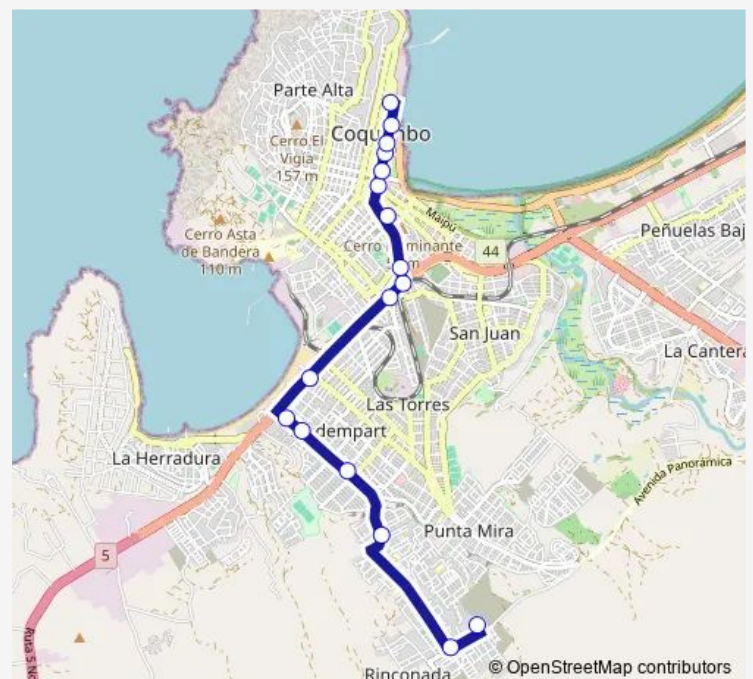

El Sauce, 502-530

Las Añañucas, 770-780

Las Pelargonias, 801-825

Los Pimientos

Avenida El Sauce, 2010

Terminal Liserco

Route schedule

Freire — Terminal Liserco

Monday 07:50-19:00

Tuesday 07:50-19:00

Wednesday 07:50-19:00

Thursday 07:50-19:00

Friday 07:50-19:00

Saturday 08:15-18:55

Sunday 10:00-18:00

Route info

Direction: Freire

Stops: 16

Trip Duration: 0 hour 40 min

7 — Centro

Direction

Terminal Liserco — Freire

17 stops

[Open route schedule](#)

Terminal Liserco

Avenida El Sauce

Avenida El Sauce, 2011-2057

El Sauce, 1000-1044

El Sauce, 445

El Sauce

Panamericana Norte

Manuel Jesús Rivera