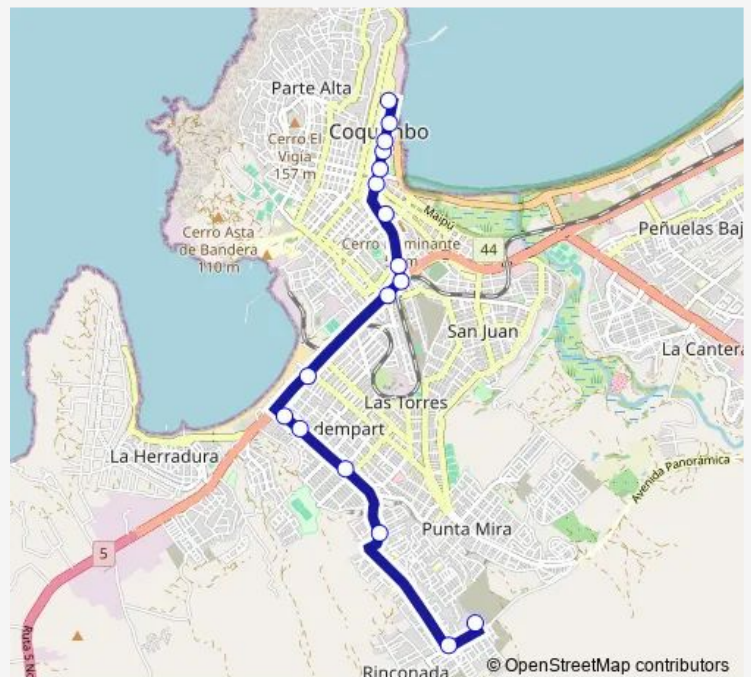

El Sauce, 502-530

Las Añañucas, 770-780

Las Pelargonias, 801-825

Los Pimientos

Avenida El Sauce, 2010

Terminal Liserco

Route schedule

Freire — Terminal Liserco

Monday 07:50-19:00

Tuesday 07:50-19:00

Wednesday 07:50-19:00

Thursday 07:50-19:00

Friday 07:50-19:00

Saturday 08:15-18:55

Sunday 10:00-18:00

Route info

Direction: Freire

Stops: 16

Trip Duration: 0 hour 40 min

7 — Centro

Direction

Terminal Liserco — Freire

17 stops

[Open route schedule](#)

Terminal Liserco

Avenida El Sauce

Avenida El Sauce, 2011-2057

El Sauce, 1000-1044

El Sauce, 445

El Sauce

Panamericana Norte

Manuel Jesús Rivera