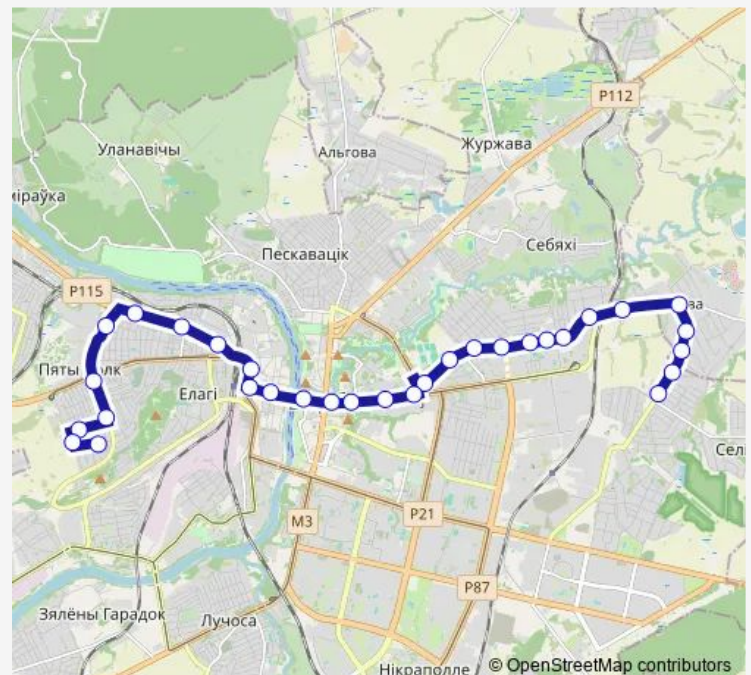

Улица 6-ая Стадионная

Улица Лазо

Школа № 29

улица Чапаева

Проспект Людникова

Медуниверситет

Улица Доватора

Площадь Свободы

Thursday 05:28-22:55

Friday 05:28-22:55

Saturday 06:52-22:39

Sunday 06:52-22:39

Route info

Direction: посёлок Тулово-1

Stops: 31

Trip Duration: 0 hour 57 min

2-я Целинная улица

улица Сельская (высадка)

Direction

улица Сельская (посадка) — посёлок Тулово-1 (кольцо)

28 stops

[Open route schedule](#)

улица Сельская (посадка)

улица Передовая

Route info

Direction: улица Сельская (посадка)

Stops: 28

Trip Duration: 0 hour 55 min

улица Юбилейная

улица Почтовая

посёлок Тулово-1 (кольцо)

7 Bus time schedules and route maps are available in an offline PDF at busmaps.com. Use the busmaps.com website to see live bus times, train schedule or subway schedule, and step-by-step directions for all public transit in Vitebsk