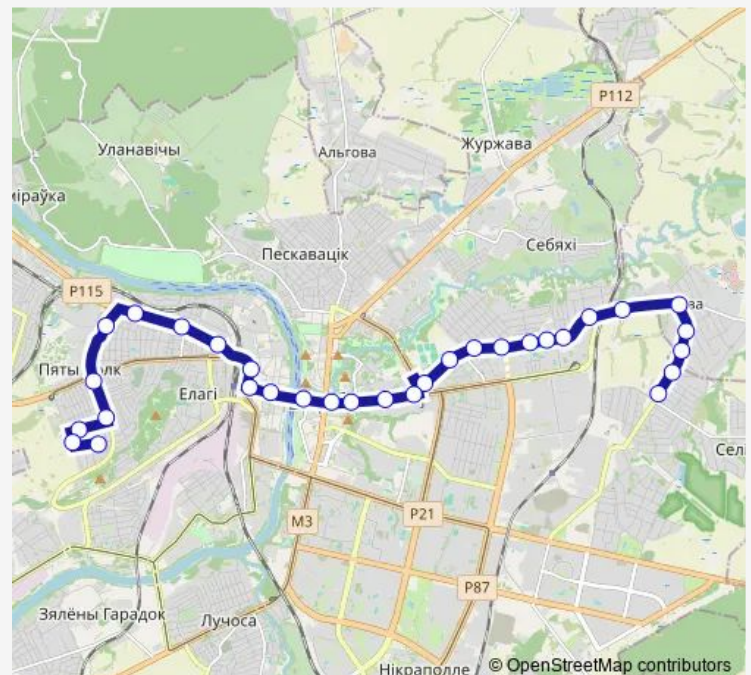

Улица 6-ая Стадионная

Улица Лазо

Школа № 29

улица Чапаева

Проспект Людникова

Медуниверситет

Улица Доватора

Площадь Свободы

Thursday 05:28-22:55

Friday 05:28-22:55

Saturday 06:52-22:39

Sunday 06:52-22:39

Route info

Direction: посёлок Тулово-1

Stops: 31

Trip Duration: 0 hour 57 min

2-я Целинная улица

улица Сельская (высадка)

Direction

улица Сельская (посадка) — посёлок Тулово-1 (кольцо)

28 stops

[Open route schedule](#)

улица Сельская (посадка)

улица Передовая

Route info

Direction: улица Сельская (посадка)

Stops: 28

Trip Duration: 0 hour 55 min

улица Юбилейная

улица Почтовая

посёлок Тулово-1 (кольцо)

7 Bus time schedules and route maps are available in an offline PDF at busmaps.com. Use the busmaps.com website to see live bus times, train schedule or subway schedule, and step-by-step directions for all public transit in Vitebsk