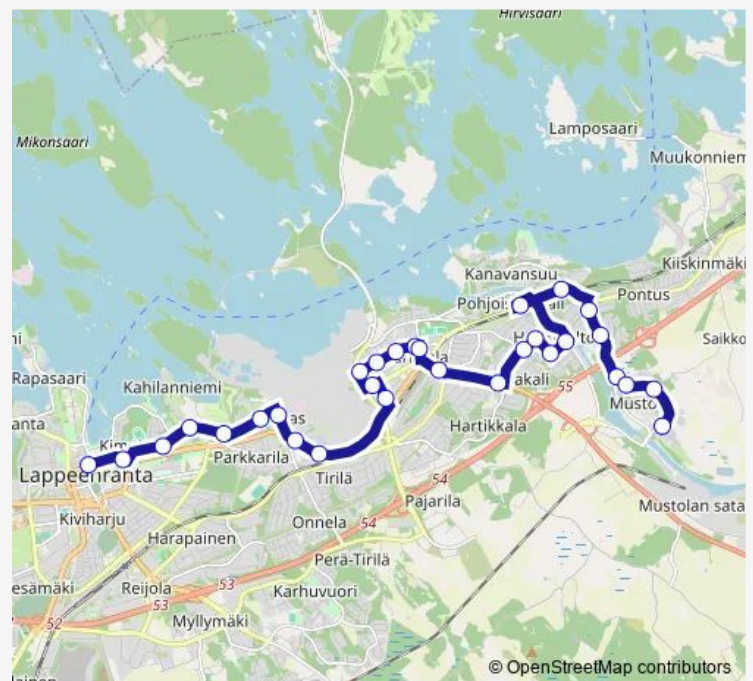

### Route schedule

Keskusta I — Mustola

Monday 06:40-17:20

Tuesday 06:40-17:20

Wednesday 06:40-17:20

Thursday 06:40-17:20

Friday 06:40-17:20

Saturday —

### Route info

Direction: Keskusta I

Stops: 30

Trip Duration: 0 hour 30 min

7 — Mustola-Keskusta

Hovinpelto

Muukontie-Läntinen kanavatie keskustasta

Muukontie-Suolavuorentie keskustasta