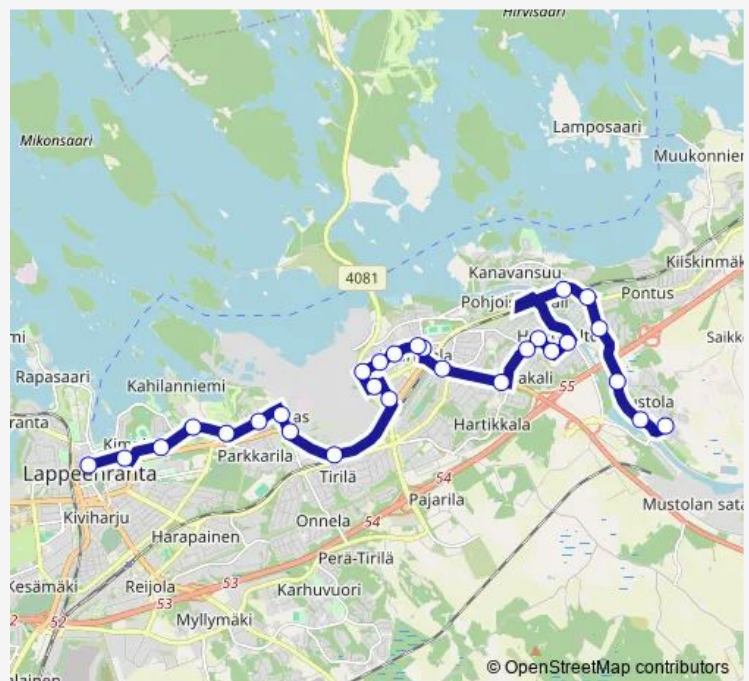

Wednesday 06:10-16:50

Thursday 06:10-16:50

Friday 06:10-16:50

Saturday —

Sunday —

Route info

Direction: Mustola

Stops: 28

Trip Duration: 0 hour 30 min

7 — Mustola-Keskusta

Standertskjöldinkatu 1 keskustaan

Kaukaankatu 20-22 keskustaan

Imatrantie-Kaukaankatu keskustaan

Keskussairaala L

Imatrantie L

Oikokatu L