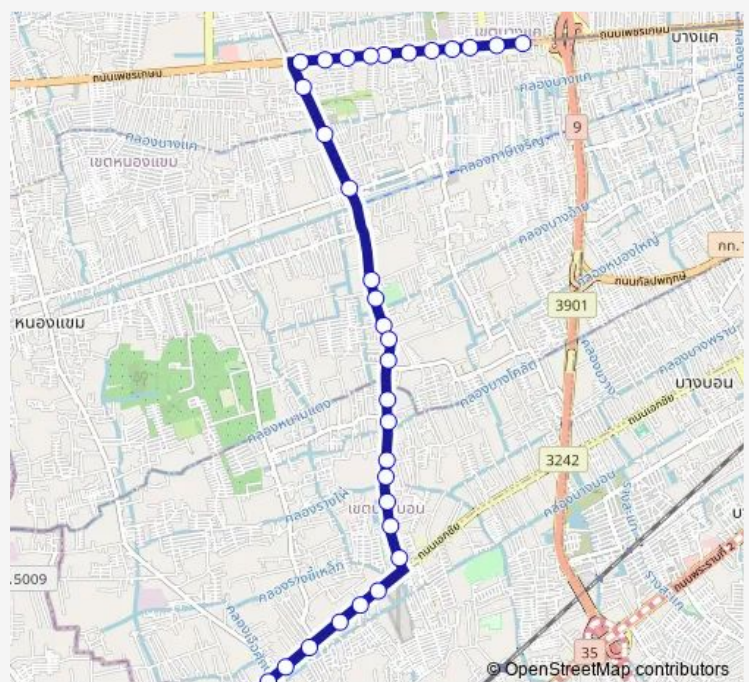

### Route schedule

ซอยเพชรเกษม 51;Phet Kasem 51 —  
ตรงข้ามโรงเรียนศึกษานารี 2;Sueksanari 2 School (Opposite)

Monday	00:00
Tuesday	00:00
Wednesday	00:00
Thursday	00:00
Friday	00:00
Saturday	00:00
Sunday	00:00

### Route info

Direction: ซอยเพชรเกษม 51;Phet Kasem 51

Stops: 36

Trip Duration: 0 hour 53 min

ซอยร่มไทร;Soi Romsai

ตรงข้ามหมู่บ้านทวีทอง 2;Taweethong 2 Village (Opposite)

ตรงข้ามบางบอน 3 ซอย 5;Bangbon 3 Road Soi 5 (Opposite)