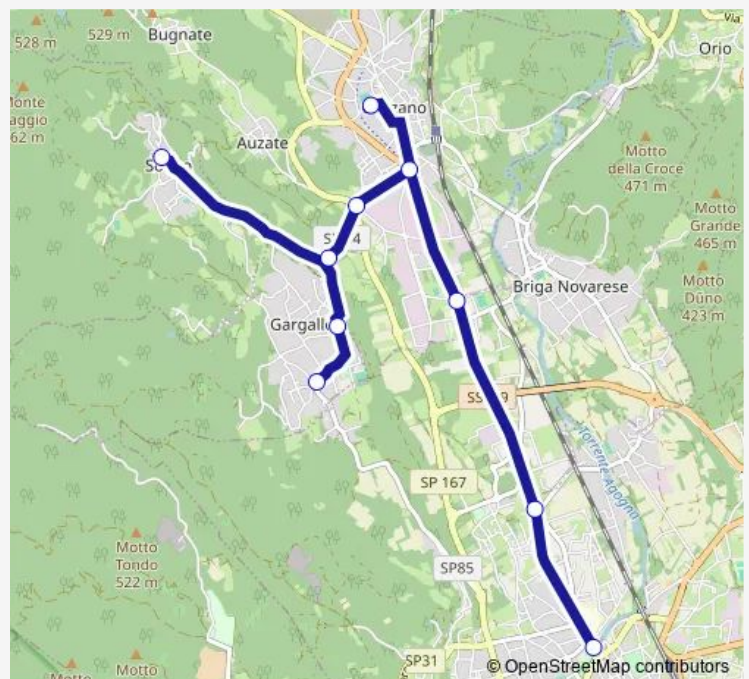

Bus 7 Borgomanero - Gargallo

[Go to website](#)**Direction**

SORISO - PIAZZA MUNICIPIO — BORGOMANERO - CORSO SEMPIONE

7 stops

[Open route schedule](#)

SORISO - PIAZZA MUNICIPIO

BIVIO AUZATE - SP 44

GARGALLO - INCROCIO SP 44 - SP 85

GOZZANO - CORSO XXV APRILE 5 - INCROCIO SS 229
SEMAFORO STAZIONE FERROVIARIA

BARAGGIA DI GOZZANO - VIALE DE GASPERI, 62

BIVIO SAN MARCO - SS 229

BORGOMANERO - CORSO SEMPIONE

Route schedule

SORISO - PIAZZA MUNICIPIO — BORGOMANERO - CORSO SEMPIONE

Monday	16:43
Tuesday	16:43
Wednesday	16:43
Thursday	16:43
Friday	17:27
Saturday	—
Sunday	—

Route info

Direction: SORISO - PIAZZA MUNICIPIO

Stops: 7

Trip Duration: 0 hour 18 min

■ 7 — Borgomanero - Gargallo

Direction

SORISO - PIAZZA MUNICIPIO — BORGOMANERO - VIA DANTE, 19 - ISTITUTO SALESIANI

6 stops

[Open route schedule](#)

SORISO - PIAZZA MUNICIPIO

GOZZANO - CORSO XXV APRILE 5 - INCROCIO SS 229
SEMAFORO STAZIONE FERROVIARIA