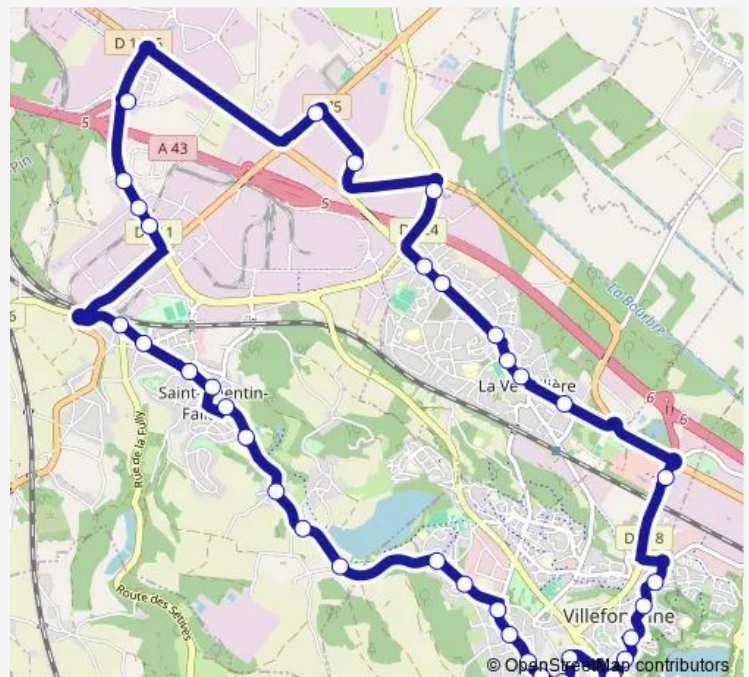

Monument Aux Morts

Route schedule

VF Hotel de Ville — VF Hotel de Ville

Monday 05:00-19:00

Tuesday 05:00-19:00

Wednesday 05:00-19:00

Thursday 05:00-19:00

Friday 05:00-19:00

Saturday 05:00-19:00

Sunday —

Route info

Direction: VF Hotel de Ville

Stops: 37

Trip Duration: 0 hour 50 min

Furin

St Quentin Mairie

Lieuse

College Allinges

Cochet

Charretons

Gargues

Mas de la Raz

Charmai

Le Vellein

Thursday 05:30-19:30

Friday 05:30-19:30

Saturday 05:30-19:30

Sunday —

Route info

Direction: VF Hotel de Ville

Stops: 38

Trip Duration: 0 hour 51 min