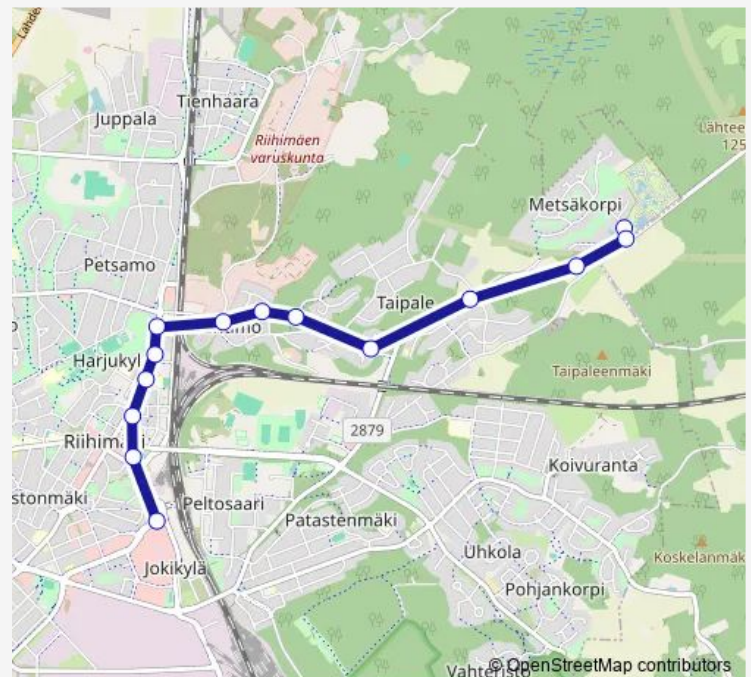

Bus 7 Metsäkorpi - Rautatieasema

[Go to website](#)

Direction

Rautatieasema D — Metsäkorpi

20 stops

[Open route schedule](#)

Rautatieasema D

Keskuspuisto P

Karhintie I

Metsäkorpi

Route schedule

Rautatieasema D — Metsäkorpi

Monday 06:45-17:45

Tuesday 06:45-17:45

Wednesday 06:45-17:45

Thursday 06:45-17:45

Friday 06:45-17:45

Saturday —

Sunday —

Route info

Direction: Rautatieasema D

Stops: 20

Trip Duration: 0 hour 12 min

■ 7 — Metsäkorpi - Rautatieasema

Direction

Metsäkorpi — Rautatieasema D

14 stops

[Open route schedule](#)

Metsäkorpi

Lempivaara L

Karhintie L

Kokko th L