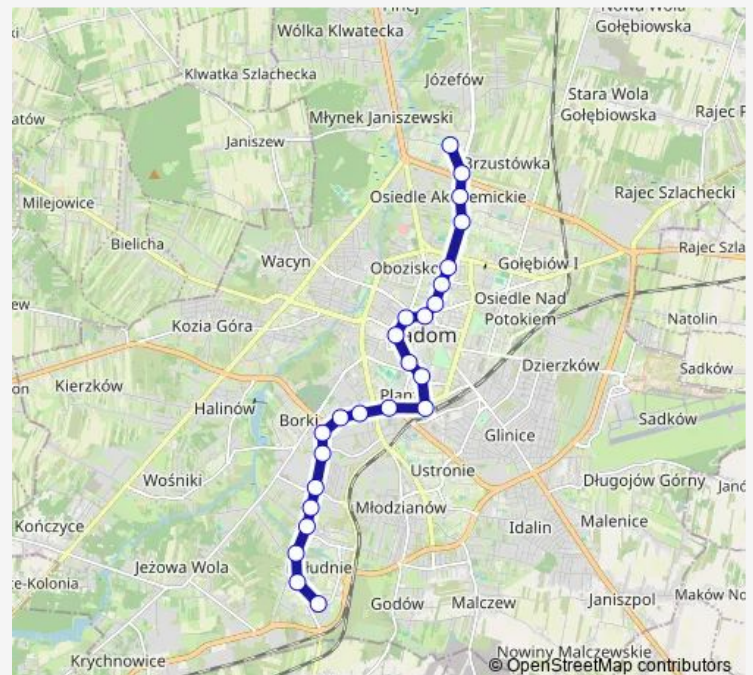

Limanowskiego / Wałowa

Limanowskiego / Młodzianowska

Limanowskiego / Lustrzana

Limanowskiego / Cmentarz

Limanowskiego / Chopina

Limanowskiego / Maratońska

Wierzbicka / Tartaczna

Wjazdowa / Biegunowa (Nż)

Route schedule

Os. Michałów — Wjazdowa / Biegunowa (Nż)

Monday 16:27-23:35

Tuesday 16:27-23:35

Wednesday 16:27-23:35

Thursday 16:27-23:35

Friday 16:27-23:35

Saturday 21:05-23:35

Sunday 21:05-23:35

Route info

Direction: Os. Michałów

Stops: 18

Trip Duration: 0 hour 21 min

7 — Os. Michałów — Os. Południe

Direction

Os. Południe — Os. Michałów

24 stops

[Open route schedule](#)

Os. Południe

Wierzbicka / Warsztatowa

Wierzbicka / Gospodarcza (Nż)

Wierzbicka / Czarnoleska

Wierzbicka / Szkoła (Nż)

Wierzbicka / Toruńska