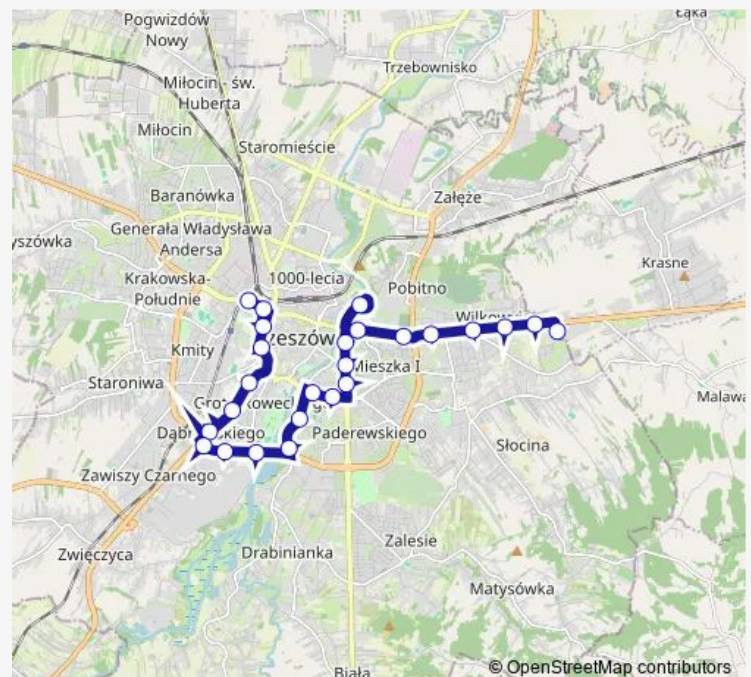

Cieplińskiego 01

Route schedule

Krasne Auchan 01 — Dworzec Lokalny

Monday 05:25-21:20

Tuesday 05:25-21:20

Wednesday 05:25-21:20

Thursday 05:25-21:20

Friday 05:25-21:20

Saturday 05:45-20:25

Sunday 08:10-20:50

Route info

Direction: Krasne Auchan 01

Stops: 23

Trip Duration: 0 hour 38 min

Piłsudskiego U. Marszałkowski 08

Dworzec Lokalny

Direction

Dworzec Lokalny — Krasne Auchan 01

25 stops

[Open route schedule](#)

Dworzec Lokalny

Piłsudskiego U. Marszałkowski 05

Cieplińskiego 02

Lisa-Kuli 01