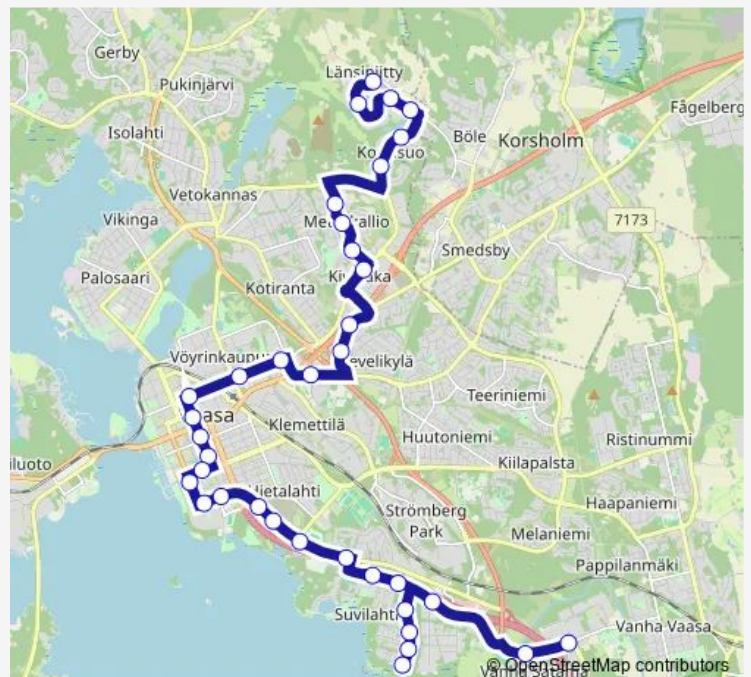

Raastuvankatu 34

Raastuvankatu 46

Korsholmanp. / Kasarmintori

Koulukatu 52

Route schedule

Nuotiopiiri / Avotulenkujja — Kanavasillantie 2

Monday 06:20-22:05

Tuesday 06:20-22:05

Wednesday 06:20-22:05

Thursday 06:20-22:05

Friday 06:20-22:05

Saturday 06:55-12:05

Sunday 11:05-21:05

Route info

Direction: Nuotiopiiri / Avotulenkujja

Stops: 36

Trip Duration: 0 hour 40 min

7 — Länsiniitty - Keskusta - Liisanlehto

Hietalahdenkatu 2 / Keskussairaala

Hietalahdenkatu 8 / Uimahalli

Rantamaantie / Elisa Stadion

Rantamaantie / Tennis Center

Rantamaantie / Kaarlenkenttä A

Saturday 12:30-22:30

Sunday —

Route info

Direction: Kanavasillantie 1

Stops: 34

Trip Duration: 0 hour 34 min

Jukolantie / Viertolantie

Kivihaantie / Citymarket