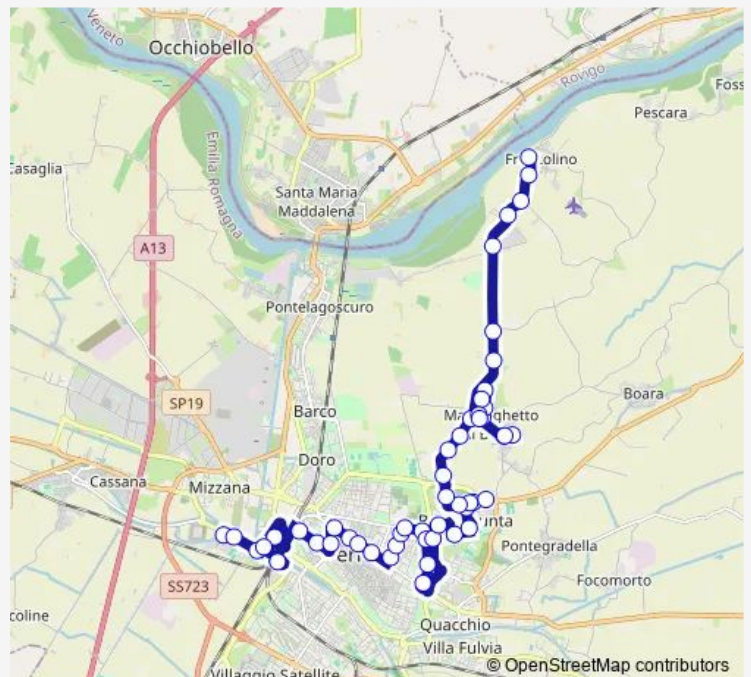

Bus 7 Malborgh-V.Copparo-Cavour-C.Piave-V.Trenti

Go to website

Direction

Francolino — VIA Trenti

46 stops

[Open route schedule](#)

- Francolino
- Conventone
- Francolino Consorzio
- Francolino Parrocchia
- Ponte Ragazzina
- Calzolari Acquedotto
- Ponte Canal Bianco
- Conca S.Margherita
- Malborghetto Ist. Navarra
- Conca S.Margherita
- Conca Gelsomini - Agrifoglio
- Calzolari Conca
- Calzolari Barchetto
- Calzolari Correggioli
- Calzolari Pannonius
- Calzolari Zanatta
- Copparo Turoldo
- Copparo Morari
- Centro Comm.Le LE Mura
- Copparo Morari
- Morante Copparo

Route schedule

Francolino — VIA Trenti

Monday	07:50-19:05
Tuesday	07:50-19:05
Wednesday	07:50-19:05
Thursday	07:50-19:05
Friday	07:50-19:05
Saturday	07:50-19:05
Sunday	—

Route info

Direction: Francolino

Stops: 46

Trip Duration: 0 hour 52 min

7 — Malborgh-V.Copparo-Cavour-C.Piave-V.Trenti

VIA Favero FR 42

VIA Favero

Giovanni Xxiii

SAN Rocco Farmacia

SAN Rocco Fossato DI Mortara

SAN Rocco Medaglie D'Oro

Route info

Direction: VIA Trenti

Stops: 51

Trip Duration: 0 hour 53 min

Morante Copparo

Copparo Morari

Centro Comm.Le LE Mura

Copparo Morari